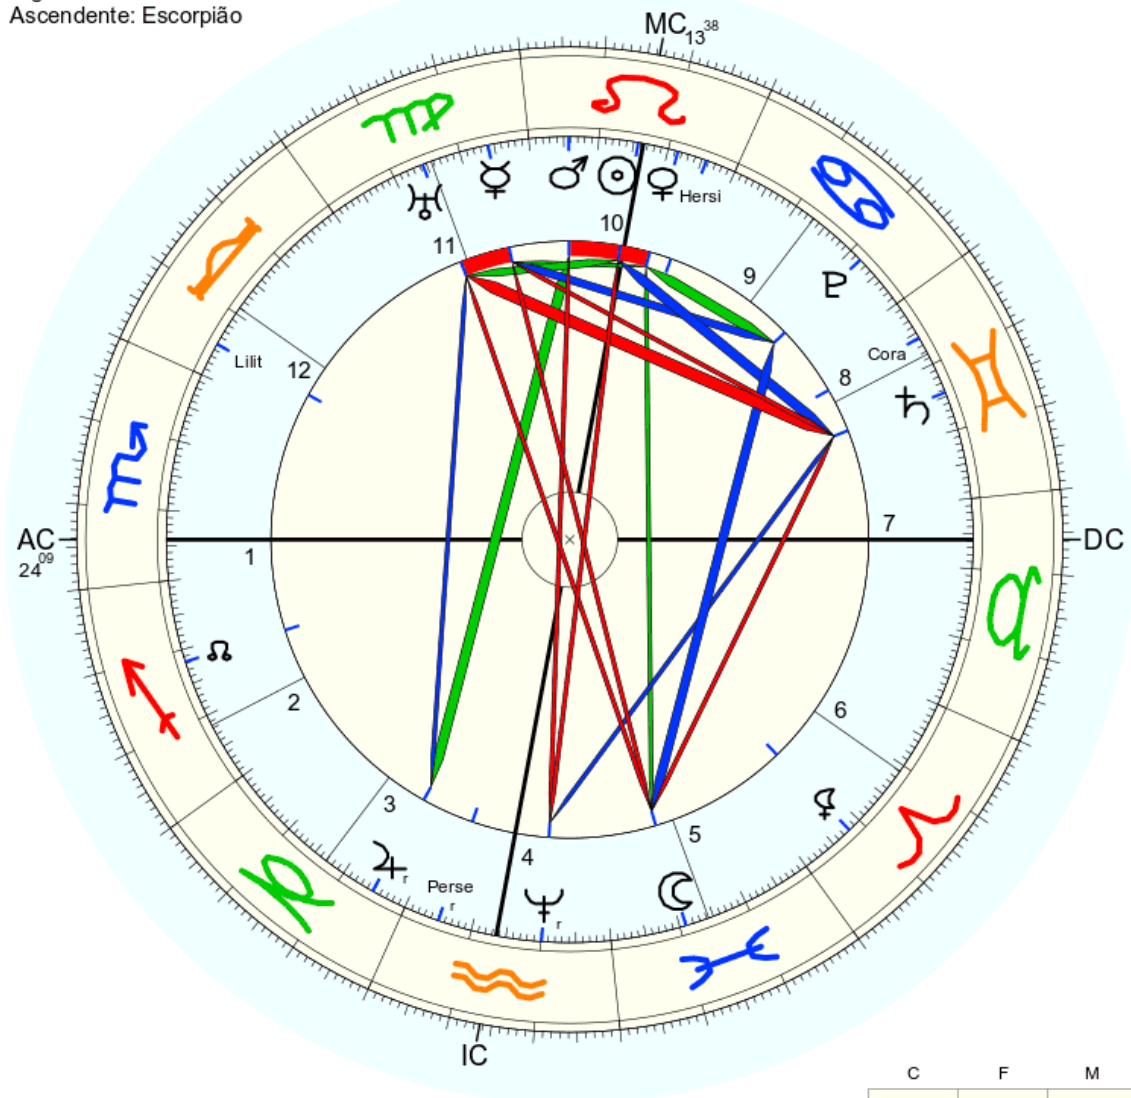

☉ Sol	♌ 14° 22' 8"	Dom.
☾ Lua	♌ 10° 52' 34"	
☿ Mercúrio	♍ 5° 51' 20"	Dom. Exalt.
♀ Vénus	♍ 8° 34' 51"	
♂ Marte	♌ 24° 17' 30"	
♃ Júpiter	♌ 24° 51' 30"r	Queda
♄ Saturno	♌ 15° 34' 37"	
♅ Urano	♍ 15° 33' 15"	
♆ Neptuno	♍ 20° 7' 46"r	
♇ Plutão	♌ 8° 7' 4"	
♁ Nodo médio	♌ 11° 47' 2"	
♄ Quiron	não disponível	
♀ Lilith	♌ 8° 1' 51"	
1181 Lilith	♌ 25° 8' 24"	
2340 Hathor	não disponível	
399 Persephone	♌ 5° 6' 23"r	
504 Cora	♌ 24° 12' 5"	
206 Hersilia	♌ 4° 21' 31"	
AC	♏ 24° 8' 36"	
MC	♌ 13° 37' 36"	
2:	♌ 21° 35'	
3:	♌ 16° 56'	
11:	♍ 14° 17'	
12:	♍ 19° 4'	