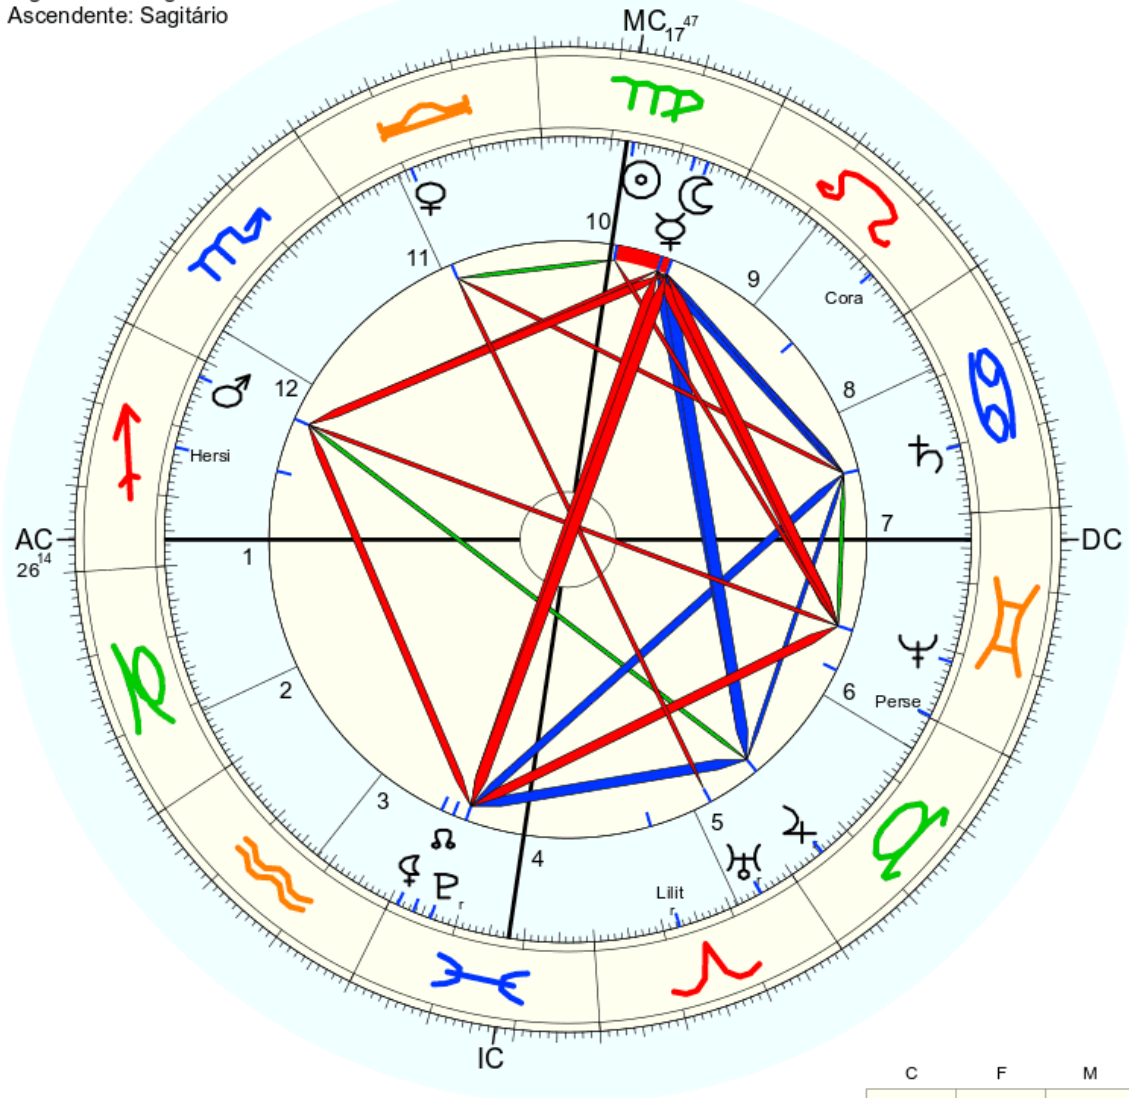

Nome: ♂ Marias
n. em sab., 9 de setembro 90 greg.
em Brasília (Distrito Federal), BRAS
47w55'47, 15s46'47

Horas: 12:00 LMT
Tempo Univ.: 15:11:43
Tempo Sid.: 11:15:08

Título: 2.AT 0.0-1 19-Dez-2023

Mapa natal (Método: Astrodienst / Placidus)
Signo Solar: Virgem
Ascendente: Sagitário

☉ Sol	♍ 16° 47' 55"	
☾ Lua	♎ 5° 50' 34"	
☿ Mercúrio	♍ 7° 47' 52"	Dom. Exalt.
♀ Vénus	♎ 19° 5' 30"	Dom.
♂ Marte	♏ 2° 21' 2"	
♃ Júpiter	♏ 5° 20' 58"r	
♄ Saturno	♑ 9° 43' 31"	Detr.
♅ Urano	♑ 24° 49' 10"r	
♆ Neptuno	♑ 8° 30' 53"	
♇ Plutão	♑ 6° 17' 16"r	
♁ Nodo médio	♋ 3° 39' 52"	
♁ Quiron	♏ não disponível	
♀ Lilith	♋ 1° 15' 11"	
1181 Lilith	♏ 12° 20' 43"r	
2340 Hathor	♏ não disponível	
399 Persephone	♋ 0° 17' 31"	
504 Cora	♎ 7° 29' 37"	
206 Hersilia	♏ 12° 57' 28"	
AC:	♏ 26° 13' 59"	2: ♋ 21° 23"
MC:	♍ 17° 46' 59"	3: ♏ 17° 48"
	11: ♏ 21° 14"	12: ♏ 24° 57"