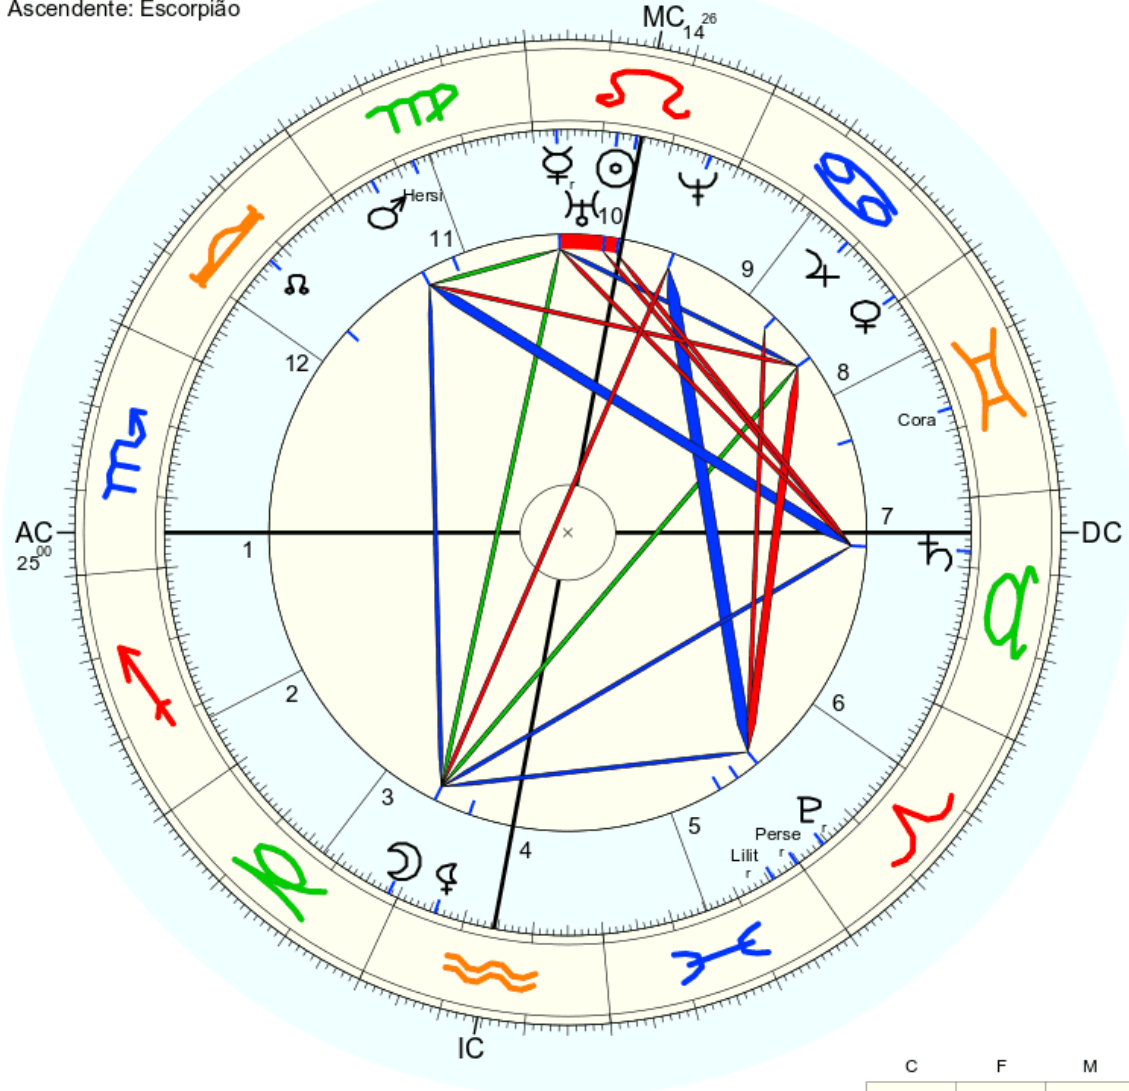

Nome: ♂ Marias
n. em sab., 8 de agosto 116 greg.
em Brasília (Distrito Federal), BRAS
47w55'47, 15s46'47

Horas: 12:00 LMT
Tempo Univ.: 15:11:43
Tempo Sid.: 9:07:47

Título: 2.AT 0.0-1 19-Dez-2023

Mapa natal (Método: Astrodienst / Placidus)
Signo Solar: Leão
Ascendente: Escorpião

☉ Sol	♌ 15° 7' 49"	Dom.
☾ Lua	♋ 28° 34' 44"	Detr.
☿ Mercúrio	♌ 26° 36' 12"r	
♀ Vênus	♌ 0° 55' 26"	
♂ Marte	♌ 24° 6' 36"	
♃ Júpiter	♌ 11° 5' 11"	Exalt.
♄ Saturno	♌ 22° 19' 50"	
♅ Urano	♌ 17° 53' 47"	Detr.
♆ Neptuno	♌ 4° 14' 48"	
♇ Plutão	♌ 4° 20' 0"r	
♁ Nodo médio	♌ 12° 29' 22"	
♄ Quiron	não disponível	
♀ Lilith	♌ 5° 44' 47"	
1181 Lilith	♌ 25° 40' 18"r	
2340 Hathor	não disponível	
399 Persephone	♌ 29° 38' 53"r	
504 Cora	♌ 13° 3' 56"	
206 Hersilia	♌ 17° 36' 26"	
AC	♏ 24° 59' 42"	2: ♏ 22° 20' 3: ♌ 17° 41'
MC	♌ 14° 25' 39"	11: ♌ 15° 11' 12: ♏ 20° 1'