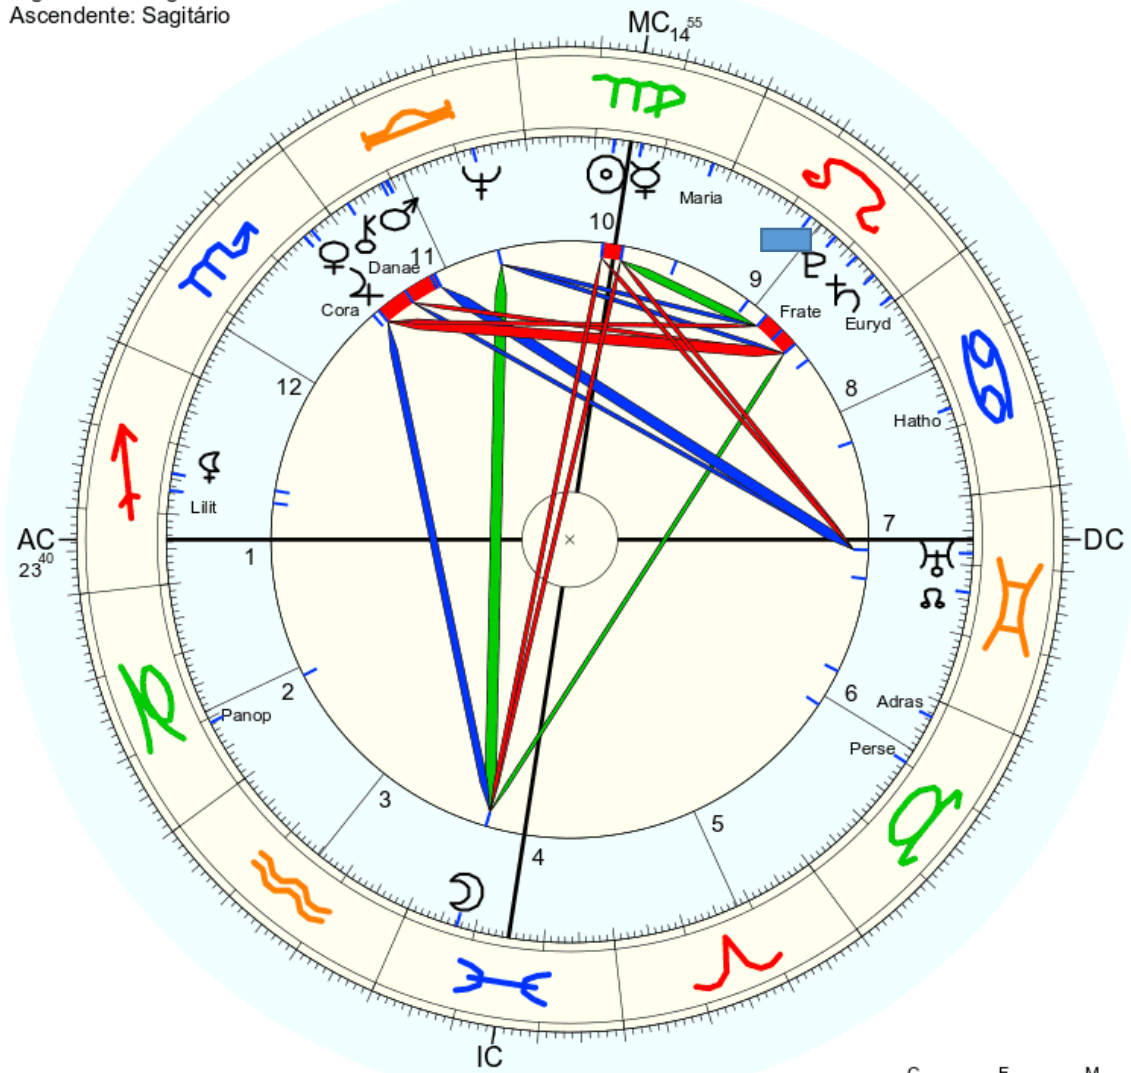

Nome: ♂ Basilica Nossa Senhora
n. em ter., 10 de setembro 1946
em Brasília (Distrito Federal), BRAS
47w55'47, 15s46'47

Horas: 12:00
Tempo Univ.: 15:00
Tempo Sid.: 11:04:26

Título: 2.AT 0.0-1 18-Dez-2023

Mapa natal (Método: Astrodienst / Placidus)
Signo Solar: Virgem
Ascendente: Sagitário