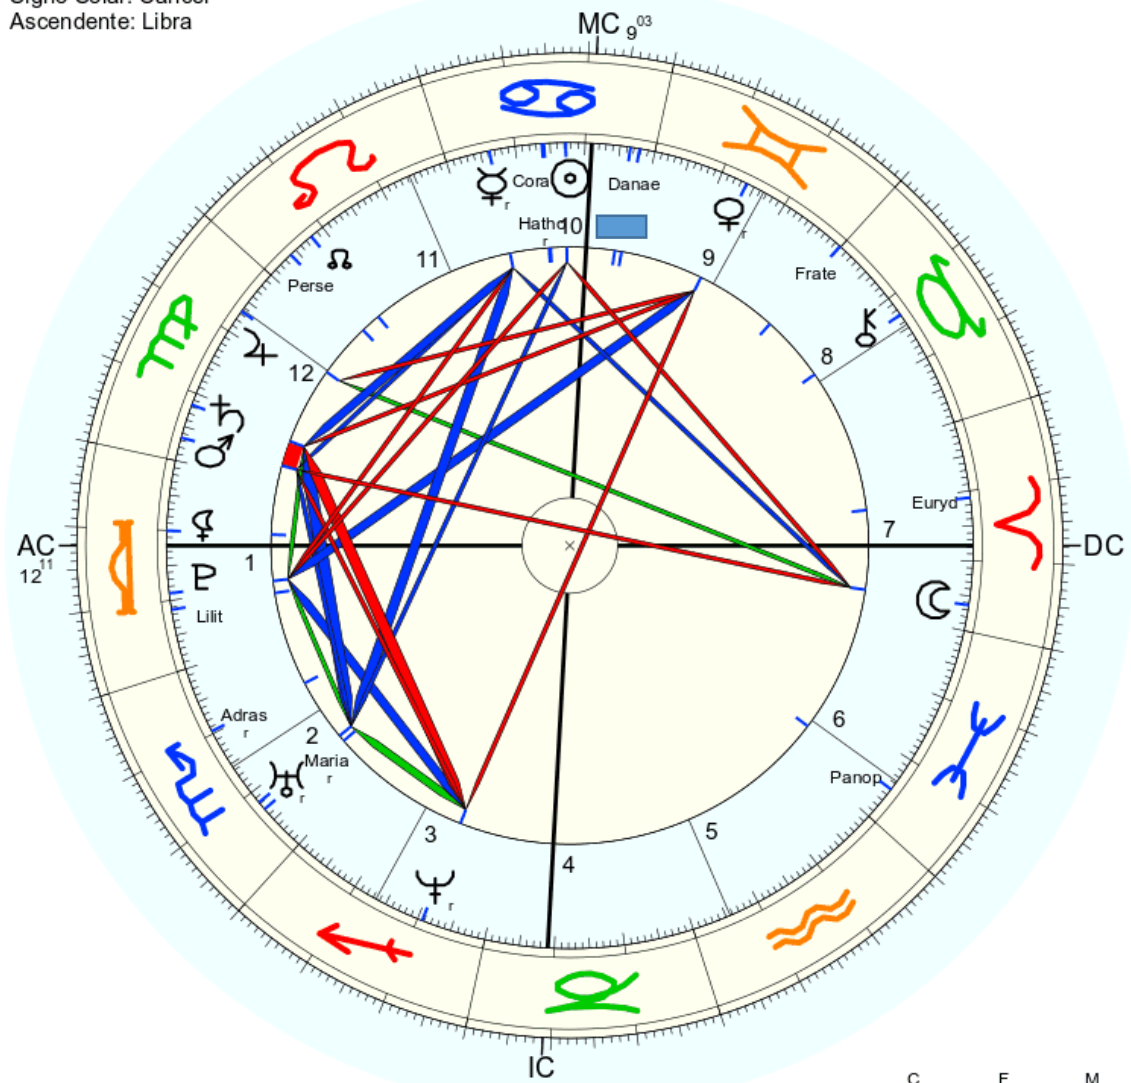

Nome: ♂ Basílica Nossa Senhora
n. em sex., 4 de julho 1980
em Brasília (Distrito Federal), BRAS
47w55'47, 15s46'47

Horas: 12:00
Tempo Univ.: 15:00
Tempo Sid.: 6:39:22

Título: 2.AT 0.0-1 18-Dez-2023

Mapa natal (Método: Astrodienst / Placidus)
Signo Solar: Câncer
Ascendente: Libra