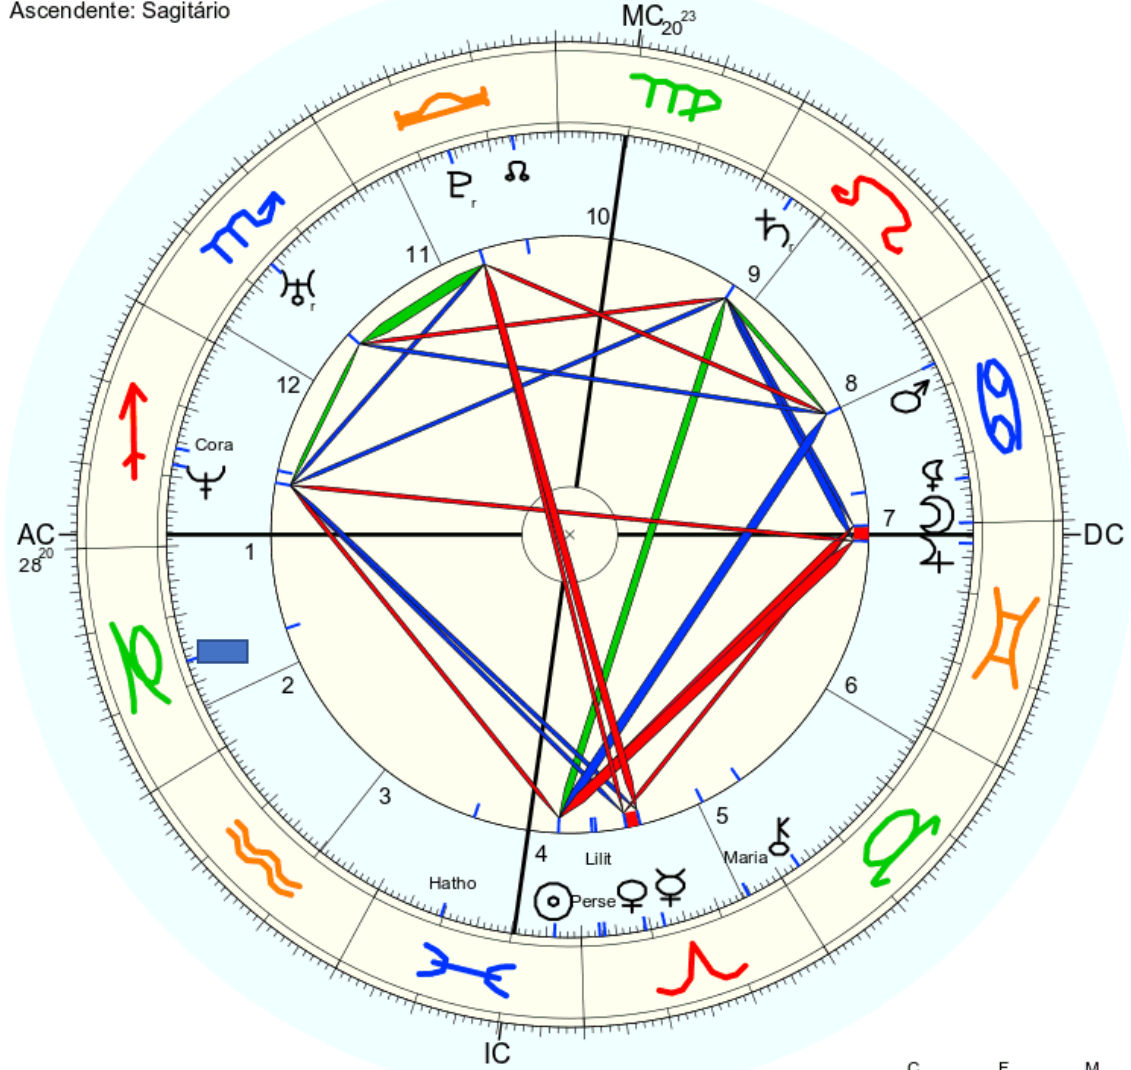

Nome: Jesus de Nazaré
data: qui., 16 de março 1978
em Brasília (Distrito Federal), BRAS
47w55'47, 15s46'47

Horas: 23:59
Tempo Univ.: 2:59^{17 mar.}
Tempo Sid.: 11:24:38

Título: 2.AT 0.0-1 11-Jul-2022

Mapa de evento (Método: Astrodiens / Placidus)
Signo Solar: Peixes
Ascendente: Sagitário

☉ Sol	♋	26° 9' 56"	
☾ Lua	♌	0° 5' 1"	Dom.
☿ Mercúrio	♈	12° 0' 43"	
♀ Vénus	♈	9° 15' 2"	Detr.
♂ Marte	♌	23° 31' 23"	Queda
♃ Júpiter	♈	27° 5' 13"	Detr.
♄ Saturno	♌	24° 57' 57"	Detr.
♅ Urano	♈	16° 7' 14"	Exalt.
♆ Neptuno	♈	18° 19' 1"	
♇ Plutão	♈	15° 51' 9"	
♁ Nodo médio	♈	6° 34' 38"	
♄ Quiron	♈	2° 59' 3"	
♀ Lilit	♌	6° 32' 22"	
2340 Hathor	♋	9° 41' 23"	
1181 Lilit	♈	3° 22' 32"	
399 Persephone	♈	2° 38' 36"	
504 Cora	♈	15° 56' 18"	
170 Maria	♈	24° 42' 37"	
AC	♐	28° 20' 29"	2: ♋ 23° 32' 3: ♌ 20° 11'
MC	♈	20° 22' 38"	11: ♈ 23° 48' 12: ♉ 27° 17'

C F M