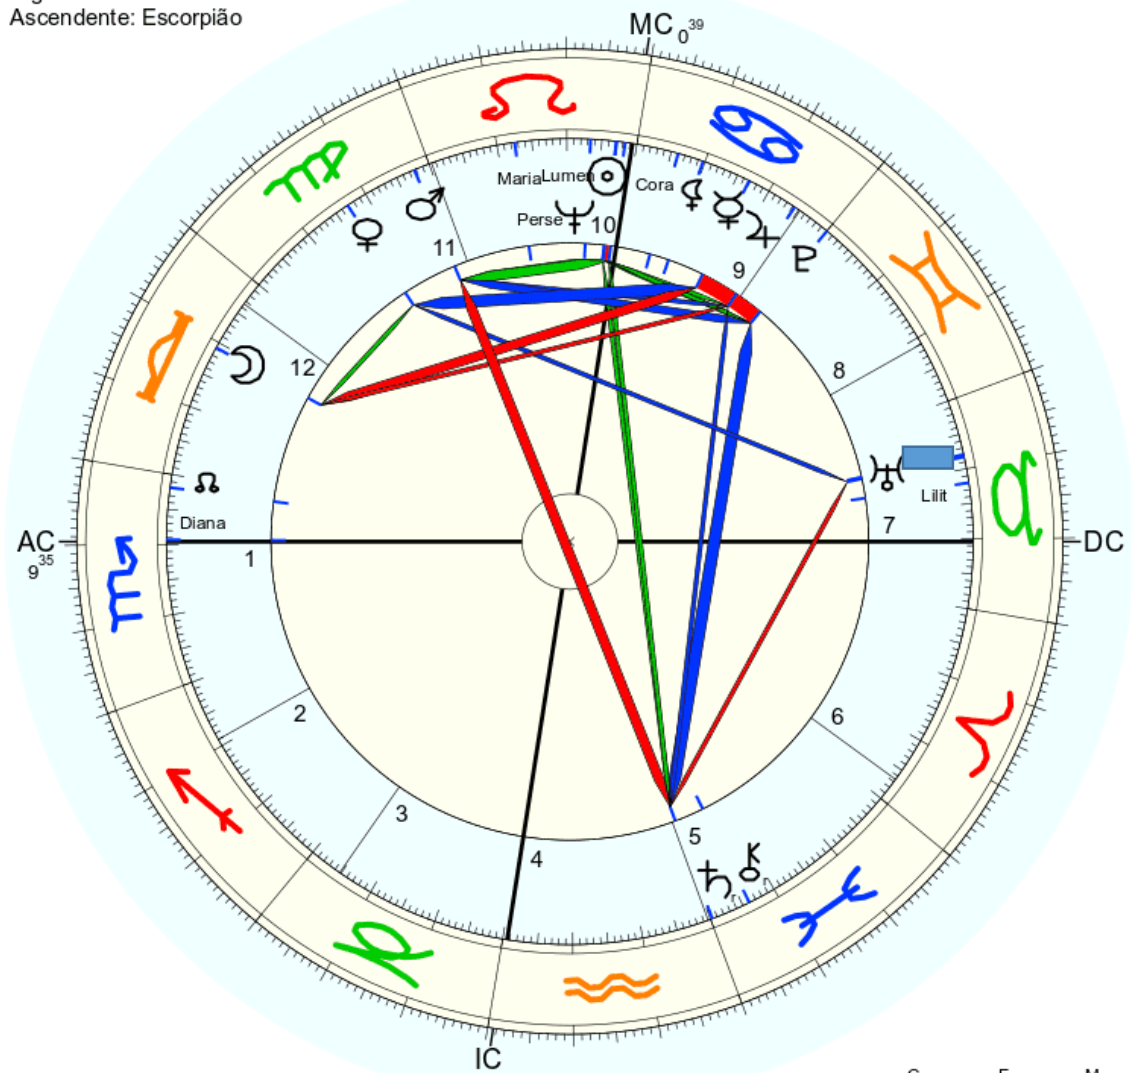

Sol netuno Perséfone Maria "Alma gêmea"

1 2 6 17 2 – 28

<p>28♂ A Incerteza z.1 Marte - 2</p>		<p>8+1=9 Maria 9 9+9 = 9 Yod ♄ = 10 Y O D 1 7 4 1 7 4 8 2 1 11 – 2</p>
---	--	--

Nome: alma gêmea de Jesus
 data: dom., 25 de julho 934 greg.
 em Brasília (Distrito Federal), BRAS
 47w55'47, 15s46'47

Horas: 12:00 LMT
 Tempo Univ.: 15:11:43
 Tempo Sid.: 8:11:31

Título: 2.AT 0.0-1 25-Jul-2023

Mapa de evento (Método: Astrodiens / Placidus)
 Signo Solar: Leão
 Ascendente: Escorpião

☉ Sol	♌ 1° 41' 20"	Dom.
☾ Lua	♏ 10° 48' 31"	
☿ Mercúrio	♊ 13° 10' 57"	
♀ Vênus	♏ 13° 0' 11"	Queda
♂ Marte	♏ 2° 15' 26"	
♃ Júpiter	♊ 5° 41' 42"	Exalt.
♄ Saturno	♏ 0° 16' 16"r	
♅ Urano	♊ 21° 43' 58"	Queda
♆ Neptuno	♏ 2° 54' 30"	
♇ Plutão	♏ 29° 59' 24"	
♁ Nodo médio	♏ 1° 51' 33"	
♁ Quiron	♏ 6° 0' 33"r	
♀ Lilith	♏ 20° 16' 19"	
1181 Lilith	♏ 17° 58' 52"	
2340 Hathor	não disponível	
504 Cora	♏ 23° 59' 25"	
339 Perschone	♏ 6° 37' 2"	
78 Diana	♏ 9° 19' 14"	
170 Maria	♏ 17° 26' 18"	
141 Lumen	♏ 2° 56' 56"	
PC	♏ 9° 34' 46"	2: ♋ 8° 58" 3: ♌ 4° 48"
MC	♌ 0° 38' 43"	11: ♏ 29° 38" 12: ♎ 3° 25"