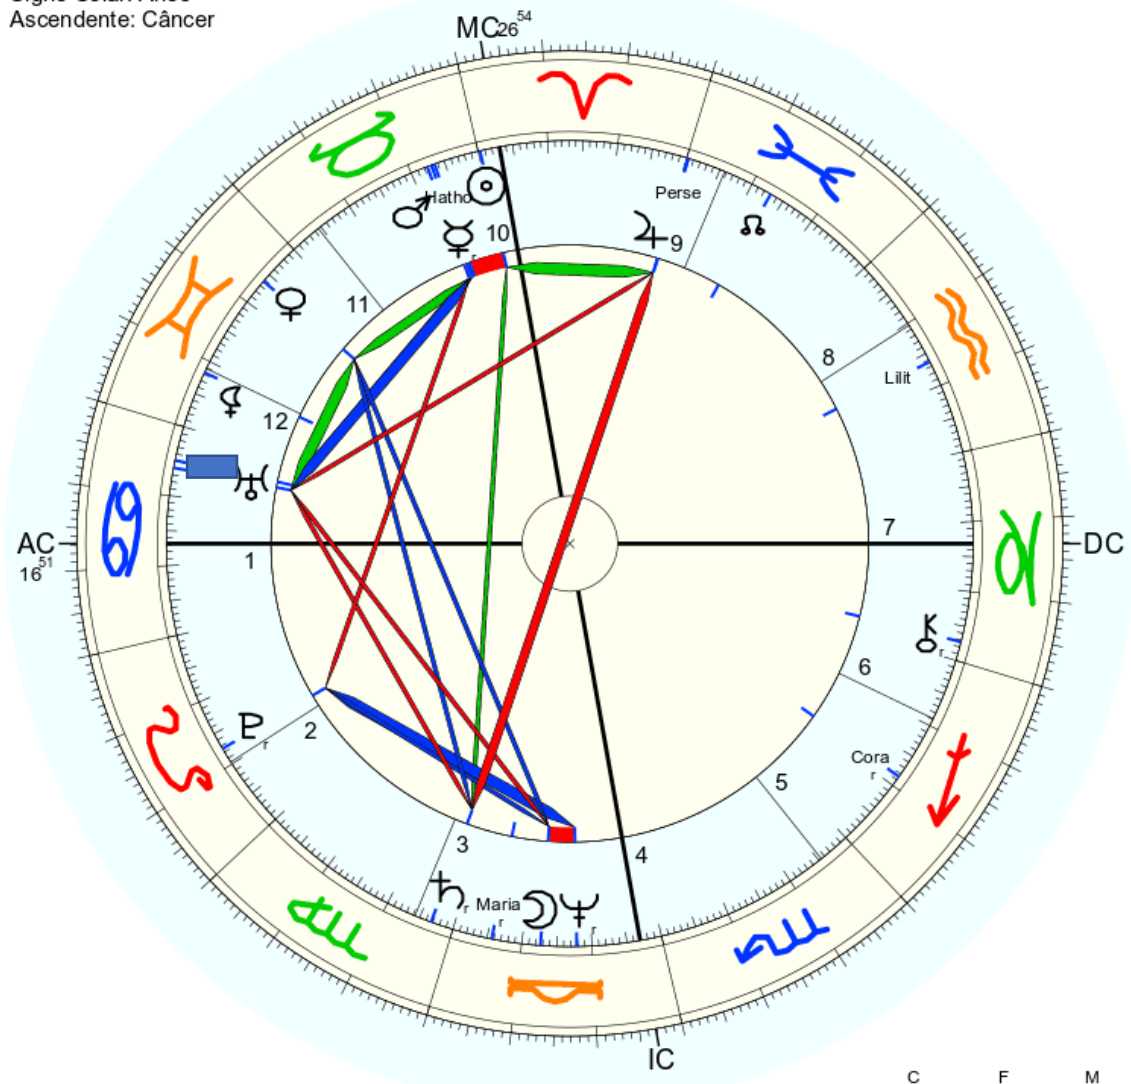

Nome: Olívia Hussey
data: sex., 20 de abril 1951
em Brasília (Distrito Federal), BRAS
47w55'47, 15s46'47

Horas: 12:00
Tempo Univ.: 15:00
Tempo Sid.: 1:39:50

Título: 2.AT 0.0-1 11-Jul-2022

Mapa de evento (Método: Astrodiens / Placidus)
Signo Solar: Áries
Ascendente: Câncer

☉ Sol	♈ 29° 43' 25"	Exalt.
☾ Lua	♉ 12° 40' 54"	
☿ Mercúrio	♊ 6° 56' 19"r	
♀ Vénus	♊ 6° 14' 12"	
♂ Marte	♊ 7° 34' 17"	Detr.
♃ Júpiter	♋ 29° 46' 32"	Dom.
♄ Saturno	♋ 26° 44' 40"r	
♅ Urano	♋ 6° 0' 20"	
♆ Neptuno	♋ 17° 50' 55"r	
♇ Plutão	♋ 17° 26' 13"r	
♁ Nodo médio	♋ 16° 58' 51"	
♄ Quiron	♋ 2° 44' 25"r	
♀ Lilith	♋ 21° 44' 20"	
2340 Hathor	♋ 6° 27' 53"	
1181 Lilith	♋ 13° 41' 11"	
399 Persephone	♋ 29° 45' 16"	
504 Cora	♋ 11° 32' 16"r	
170 Maria	♋ 5° 41' 7"r	
AC	♋ 16° 51' 21"	2: ♋ 19° 40' 3: ♋ 24° 17'
MC	♈ 26° 54' 3"	11: ♋ 25° 26' 12: ♋ 21° 7'

C F M