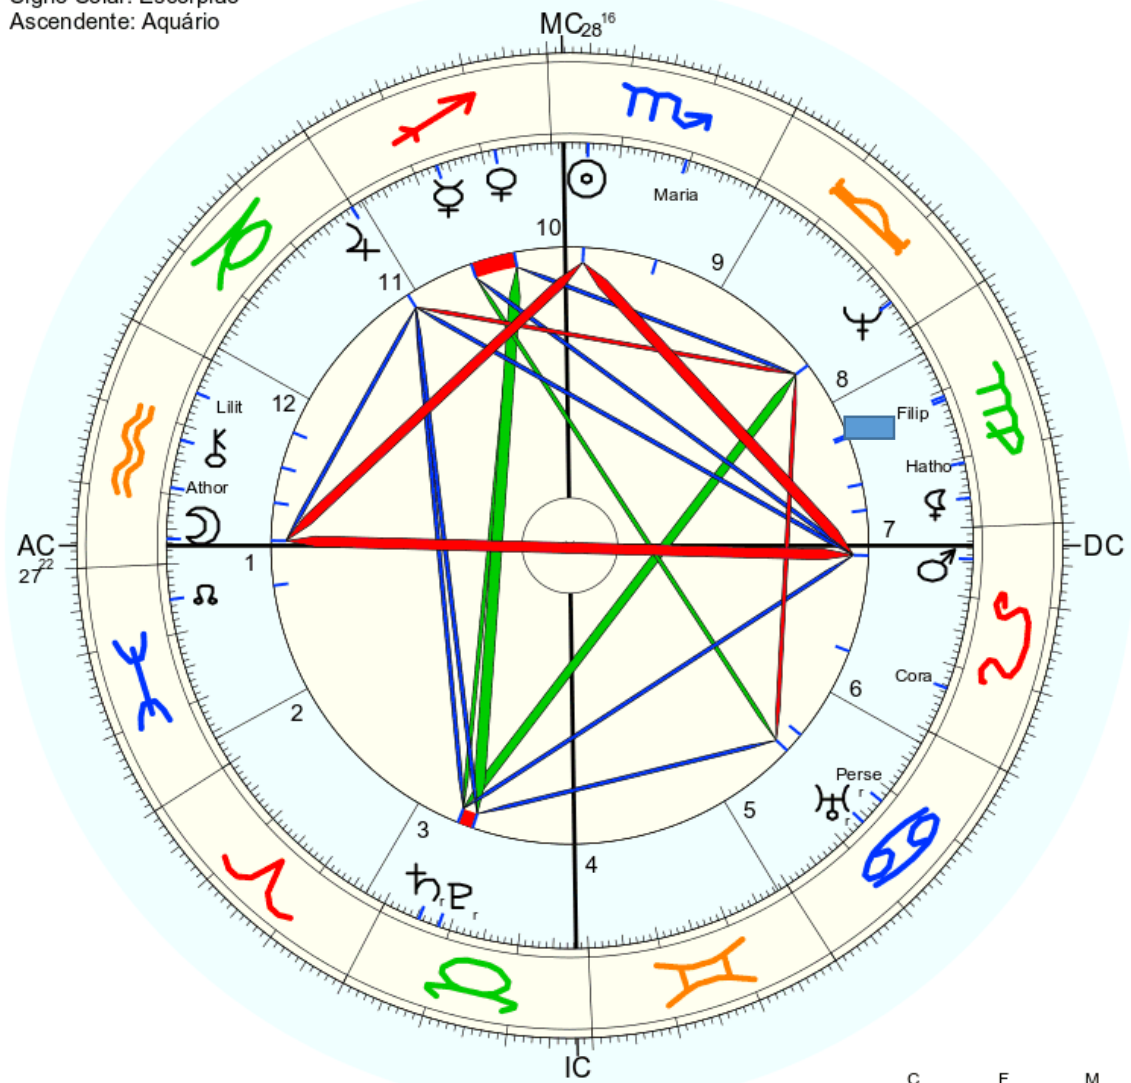

Nome: ♂ Noivo E Noiva
n. em qua., 16 de novembro 1616
em Brasília (Distrito Federal), BRAS
47w55'47, 15s46'47

Horas: 12:00 LMT
Tempo Univ.: 15:11:43
Tempo Sid.: 15:44:02

Título: 2.AT 0.0-1 19-Dez-2023

Mapa natal (Método: Astrodienst / Placidus)
Signo Solar: Escorpião
Ascendente: Aquário