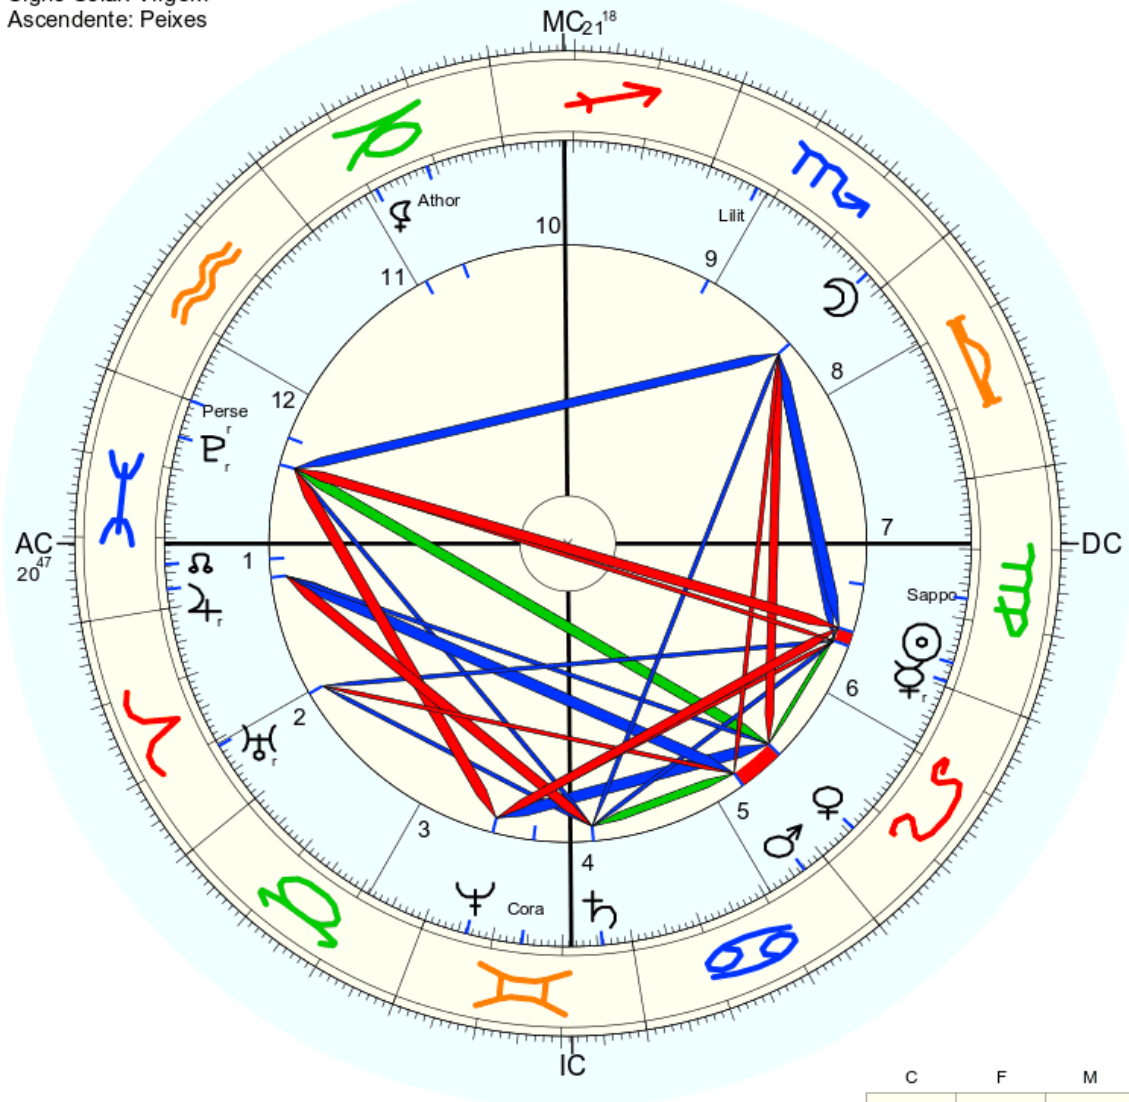

Nome: ♂ Marias
n. em sex., 26 de agosto 89 greg.
em Brasília (Distrito Federal), BRAS
47w55'47, 15s46'47

Horas: 19:00 LMT
Tempo Univ.: 22:11:43
Tempo Sid.: 17:22:03

Título: 2.AT 0.0-1 19-Dez-2023

Mapa natal (Método: Astrodienst / Placidus)
Signo Solar: Virgem
Ascendente: Peixes

☉ Sol	♍ 3° 31' 21"	
☾ Lua	♏ 2° 52' 8"	Queda
☿ Mercúrio	♏ 0° 44' 8"	Dom. Exalt.
♀ Vénus	♏ 5° 49' 50"	
♂ Marte	♏ 26° 41' 14"	Queda
♃ Júpiter	♏ 27° 17' 58"	Dom.
♄ Saturno	♏ 25° 42' 47"	
♅ Urano	♏ 20° 55' 27"	
♆ Neptuno	♏ 6° 13' 26"	
♇ Plutão	♏ 5° 24' 46"	
♁ Nodo médio	♏ 23° 43' 4"	
♄ Quiron	não disponível	
♀ Lilith	♏ 19° 8' 17"	
1181 Lilith	♏ 22° 45' 52"	
2340 Hathor	não disponível	
399 Persephone	♏ 0° 0' 22"	
504 Cora	♏ 14° 13' 22"	
3473 Sapporo	♏ 12° 55' 2"	
161 Athor	♏ 11° 16' 32"	
AC:	♏ 20° 47' 25"	2: ♏ 20° 35'
MC:	♏ 21° 17' 52"	3: ♏ 21° 13'
		11: ♏ 20° 58'
		12: ♏ 20° 54'