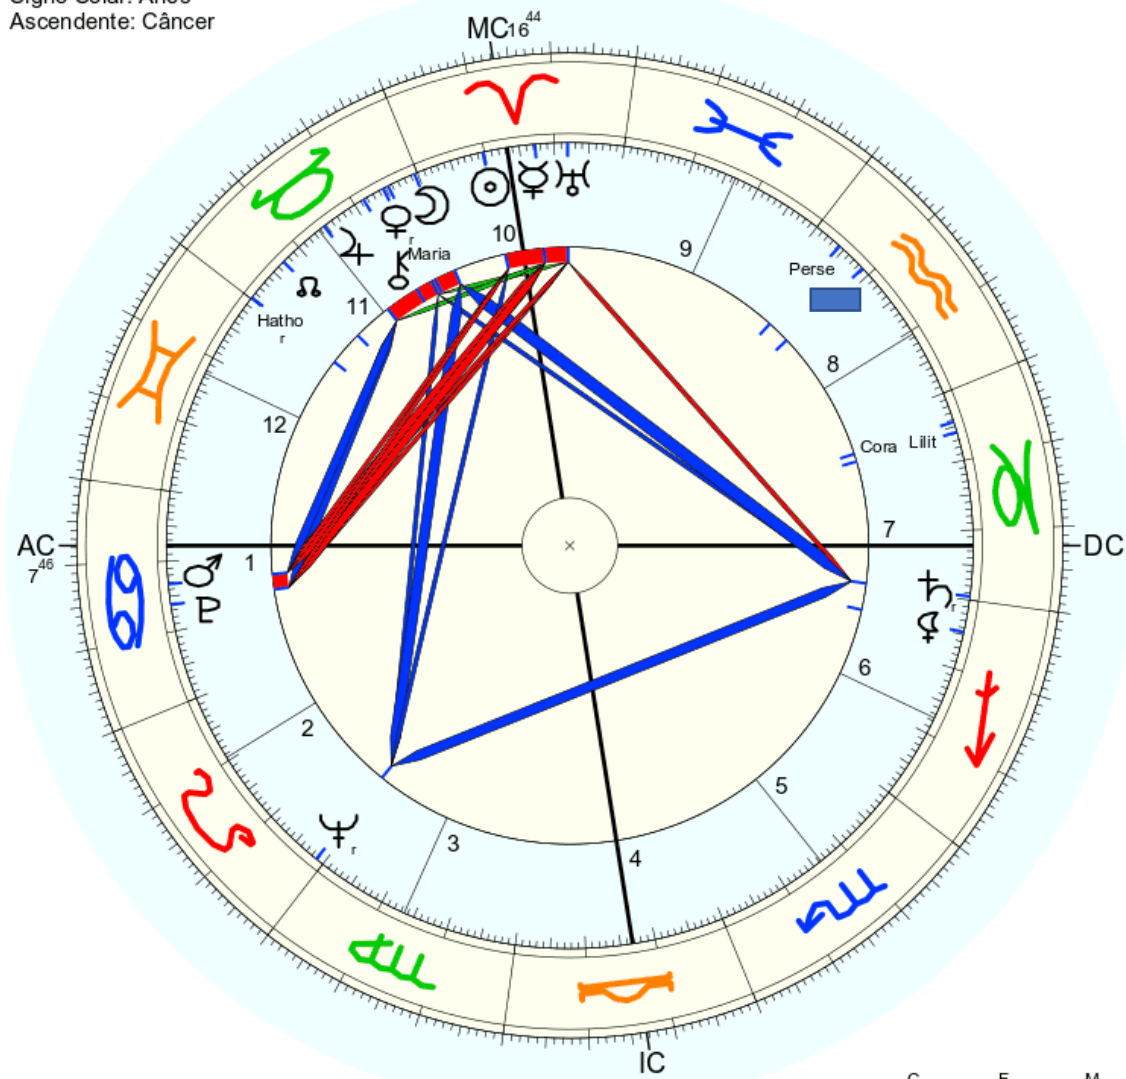

Horas: 12:00
 Tempo Univ.: 15:00
 Tempo Sid.: 1:01:41

Título: 2.AT 0.0-1 11-Jul-2022

Mapa de evento (Método: Astrodienst / Placidus)
 Signo Solar: Áries
 Ascendente: Câncer

☉ Sol	♈ 20° 14' 55"	Exalt.
☾ Lua	♉ 0° 25' 42"	Exalt.
☿ Mercúrio	♈ 12° 44' 21"	
♀ Vénus	♈ 5° 22' 28"r	Dom.
♂ Marte	♈ 13° 14' 36"	Queda
♃ Júpiter	♈ 15° 18' 5"	
♄ Saturno	♈ 0° 31' 5"r	Dom.
♅ Urano	♈ 8° 5' 25"	
♆ Neptuno	♈ 28° 49' 9"r	
♇ Plutão	♈ 16° 13' 38"	
♊ Nodo médio	♈ 22° 59' 22"	
♋ Quiron	♈ 8° 32' 25"	
♀ Lilith	♈ 25° 21' 58"	
2340 Hathor	♈ 29° 47' 24"r	
1181 Lilith	♈ 24° 8' 31"	
399 Persephone	♈ 25° 46' 20"	
504 Cora	♈ 25° 39' 28"	
170 Maria	♈ 4° 33' 33"	
AC:	♋ 7° 46' 6"	2: ♋ 9° 30' 3: ♉ 13° 31'
MC:	♈ 16° 44' 10"	11: ♈ 16° 16' 12: ♈ 12° 27'