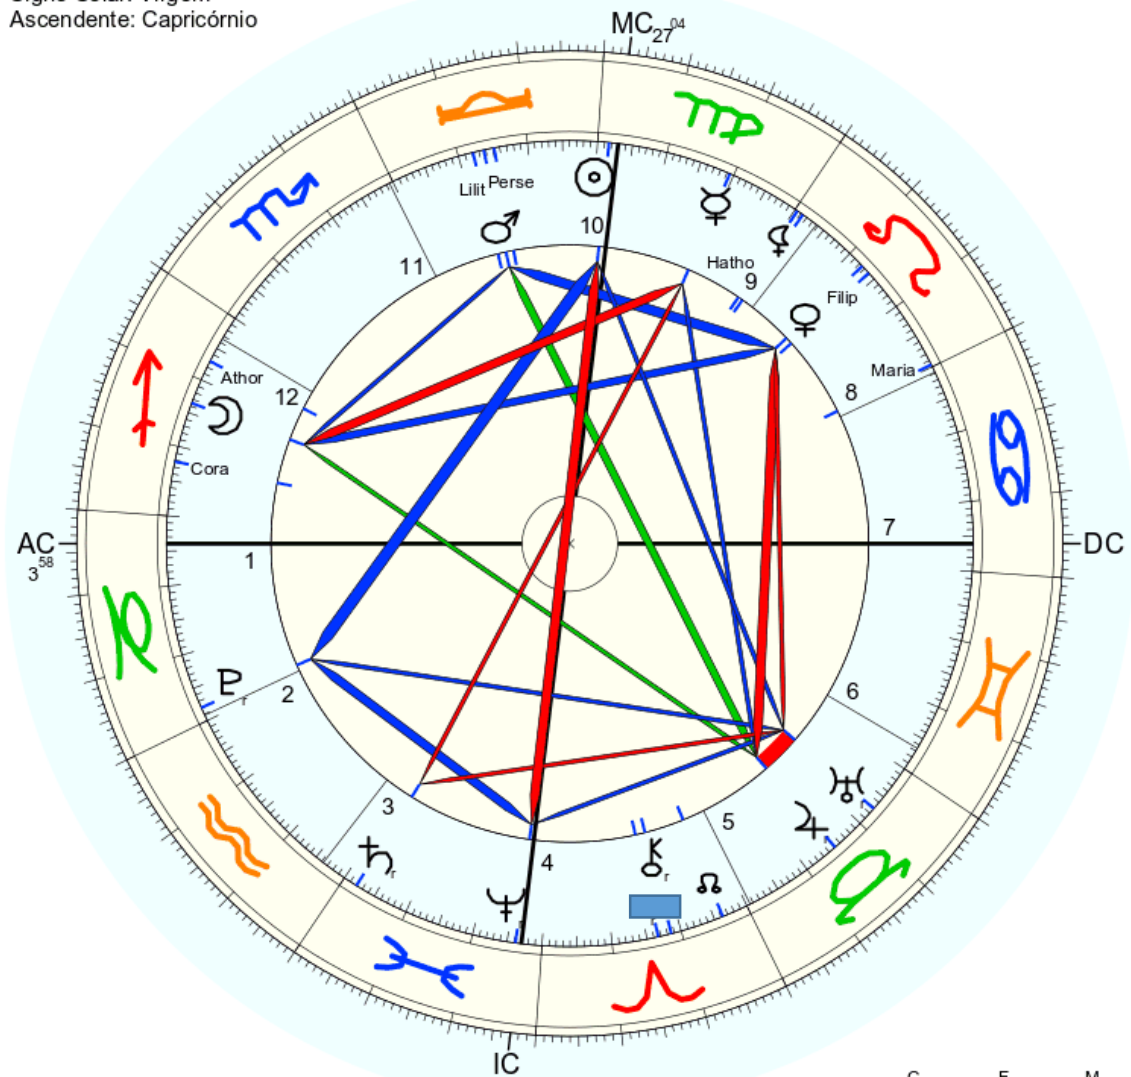

Horas: 12:00
 Tempo Univ.: 15:00
 Tempo Sid.: 11:49:12

Título: 2.AT 0.0-1 19-Dez-2023

Mapa natal (Método: Astrodienst / Placidus)
 Signo Solar: Virgem
 Ascendente: Capricórnio

☉ Sol	♏ 28° 22' 36"		
☾ Lua	♏ 13° 33' 24"		
☿ Mercúrio	♏ 10° 34' 51"	Dom. Exalt.	
♀ Vénus	♏ 17° 29' 34"		
♂ Marte	♏ 16° 17' 26"	Detr.	
♃ Júpiter	♏ 15° 5' 49"r		
♄ Saturno	♏ 2° 1' 28"r		
♅ Urano	♏ 22° 50' 53"r	Queda	
♆ Neptuno	♏ 26° 12' 43"r	Dom.	
♇ Plutão	♏ 27° 58' 48"r		
♁ Nodo médio	♏ 26° 14' 40"		
♄ Quíron	♏ 18° 32' 56"r		
♀ Lilit	♏ 28° 40' 9"		
1181 Lilit	♏ 17° 51' 52"		
2340 Hathor	♏ 29° 36' 10"		
399 Pheosphone	♏ 14° 48' 24"		
504 Cora	♏ 22° 12' 16"		
170 Maria	♏ 0° 20' 15"		
1616 Filipoff	♏ 16° 8' 41"		
161 Athor	♏ 7° 3' 50"		
♈ PC	♈ 3° 57' 46"	♏ 2° 25' 29" 10"	♏ 3° 26' 17"
♈ MC	♏ 27° 3' 31"	♏ 11° 0' 32"	♏ 12° 3' 27"