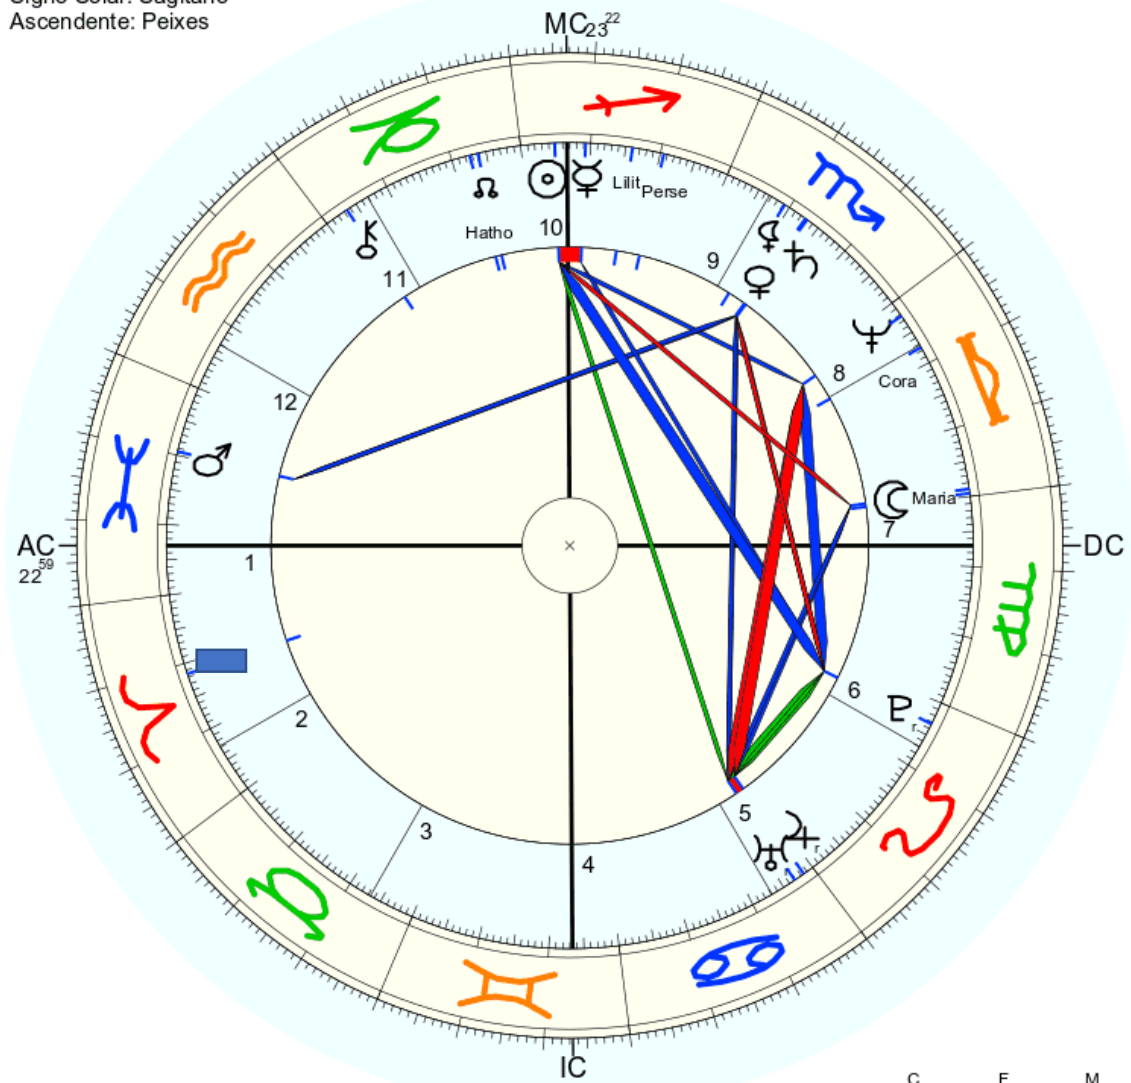

Nome: O Cálice Sagrado
data: sex., 17 de dezembro 1954
em Brasília (Distrito Federal), BRAS
47w55'47, 15s46'47

Horas: 12:00
Tempo Univ.: 15:00
Tempo Sid.: 17:31:06

Título: 2.AT 0.0-1 11-Jul-2022

Mapa de evento (Método: Astrodiens / Placidus)
Signo Solar: Sagitário
Ascendente: Peixes