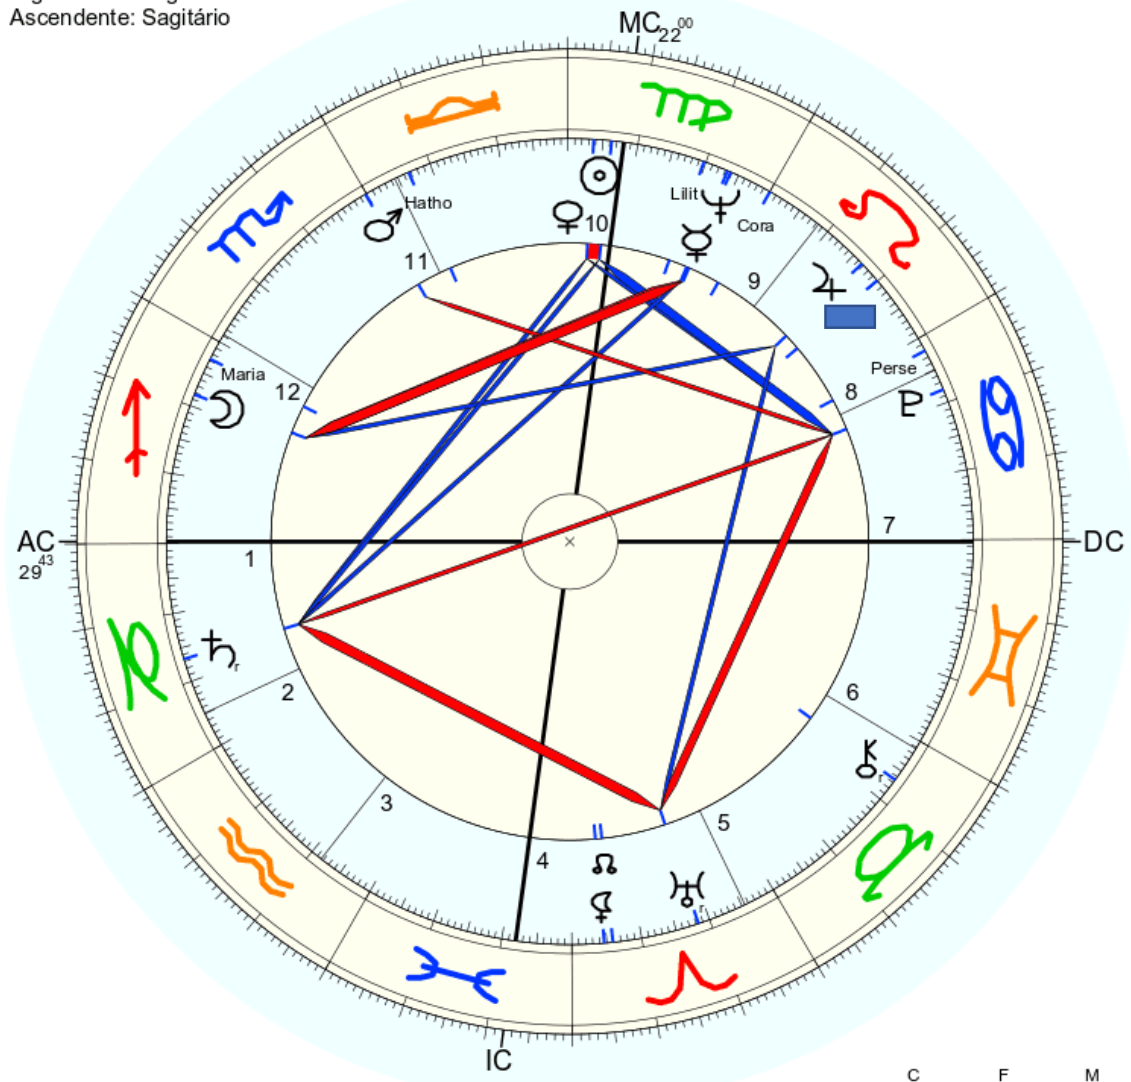

☉ Sol	♍ 23° 45' 10"	
☾ Lua	♐ 8° 17' 35"	
☿ Mercúrio	♍ 6° 41' 38"	Dom. Exalt.
♀ Vénus	♍ 26° 18' 16"	Queda
♂ Marte	♍ 0° 10' 32"	Dom.
♃ Júpiter	♏ 13° 19' 3"	
♄ Saturno	♏ 16° 39' 40"r	Dom.
♅ Urano	♏ 18° 19' 14"r	
♆ Neptuno	♏ 6° 12' 33"	Detr.
♇ Plutão	♏ 21° 53' 44"	
♁ Nodo médio	♏ 5° 51' 51"	
♄ Quiron	♏ 23° 27' 46"r	
♀ Lilit	♏ 4° 37' 44"	
2340 Hathor	♏ 23° 16' 58"	
1181 Lilit	♏ 10° 17' 20"	
399 Persephone	♏ 28° 0' 29"	
504 Cora	♏ 29° 58' 0"	
170 Maria	♏ 2° 46' 18"	
AC:	♐ 29° 43' 6"	2: ♏ 24° 54' 3: ♏ 21° 39'
MC:	♍ 21° 59' 54"	11: ♏ 25° 27' 12: ♏ 28° 48'