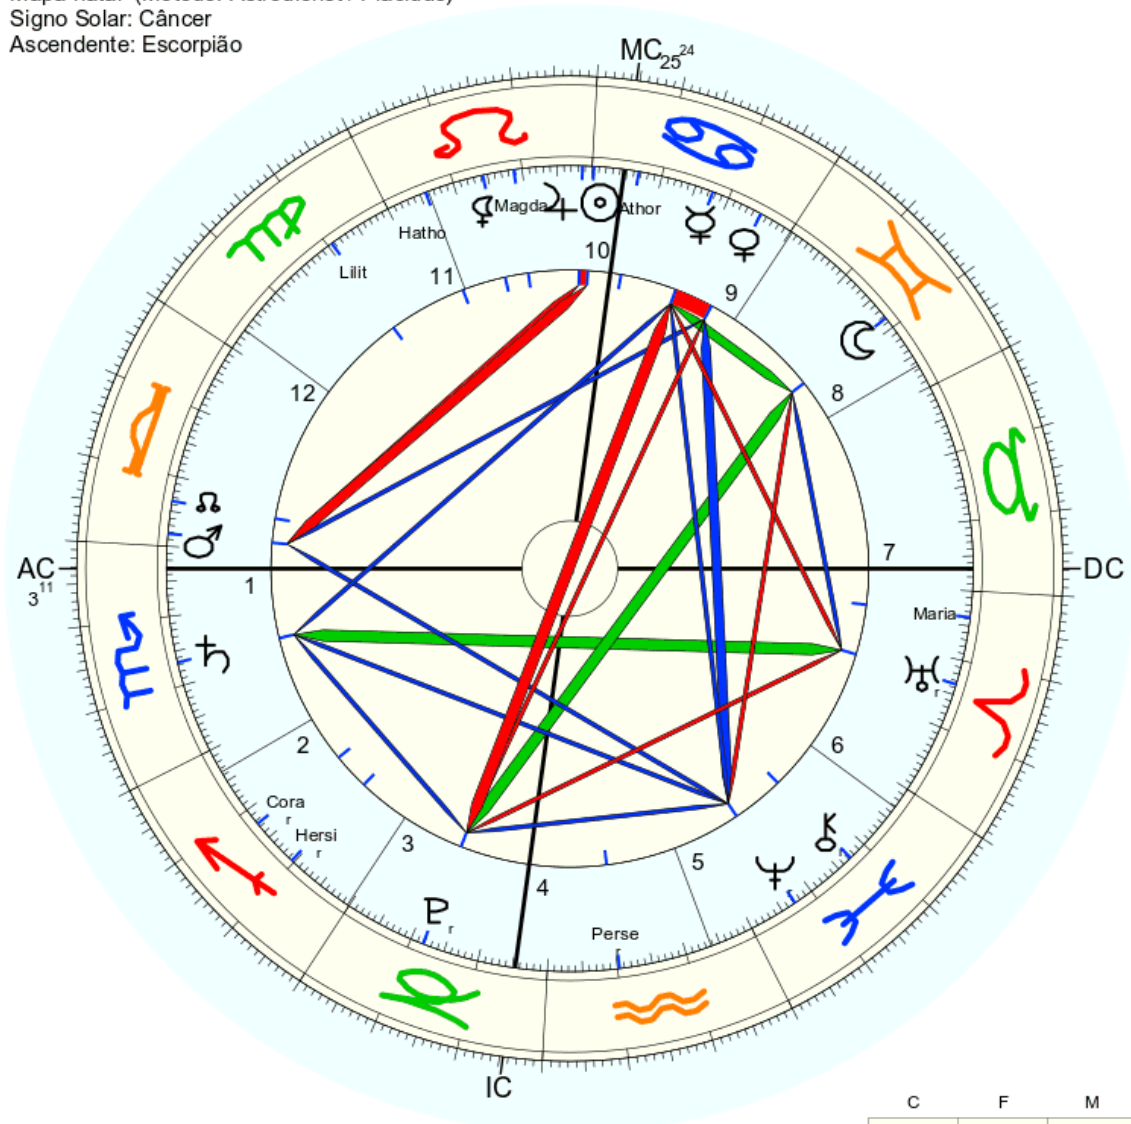

Nome: ♂ Marias
n. em ter., 22 de julho 2014
em Brasília (Distrito Federal), BRAS
47w55'47, 15s46'47

Horas: 12:00
Tempo Univ.: 15:00
Tempo Sid.: 7:49:26

Título: 2.AT 0.0-1 19-Dez-2023

Mapa natal (Método: Astrodienst / Placidus)
Signo Solar: Câncer
Ascendente: Escorpião