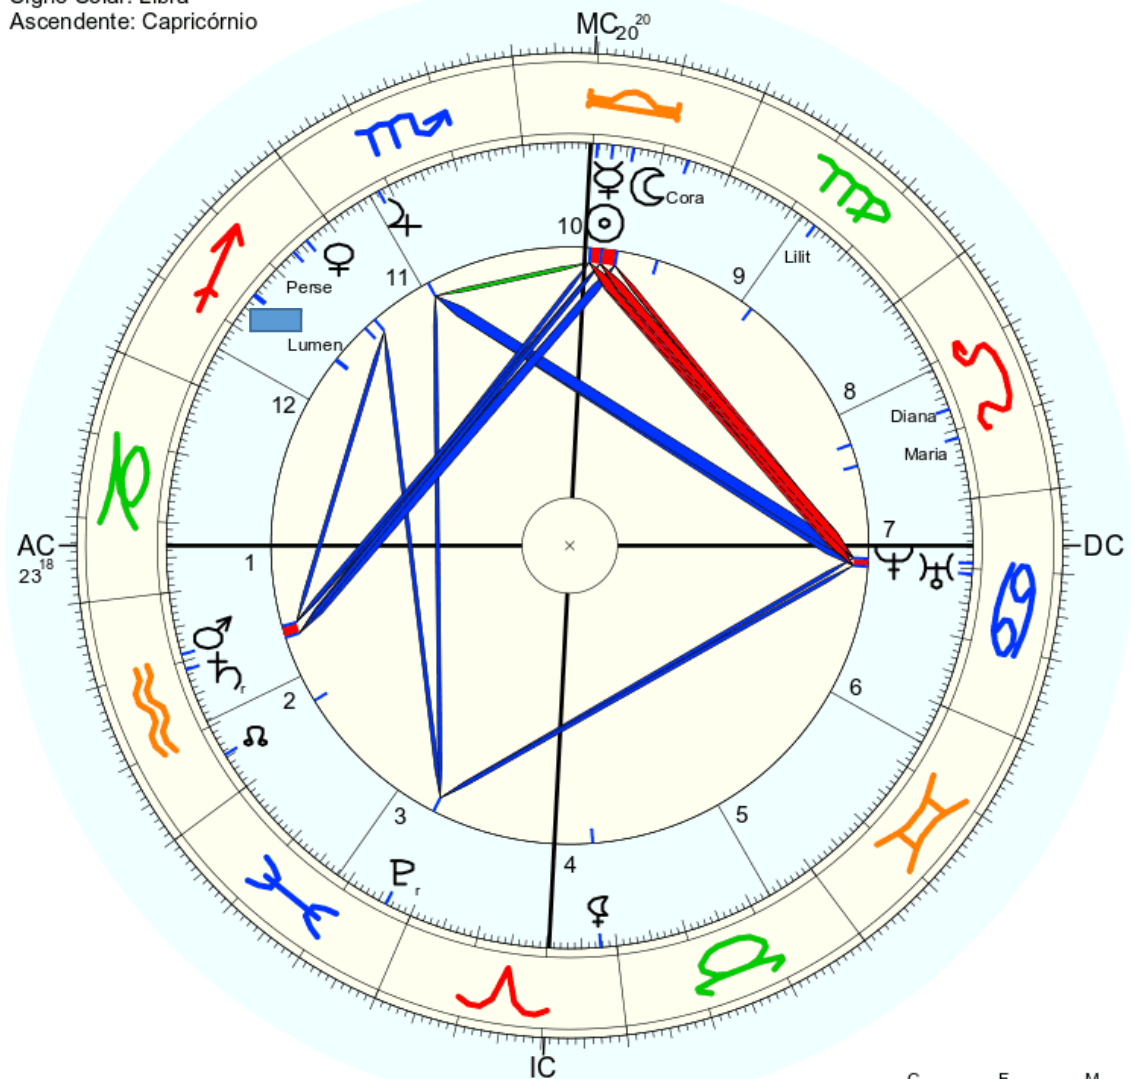

Nome: alma gêmea de Jesus
 data: qui., 15 de junho 141 greg.
 em Brasília (Distrito Federal), BRAS
 47w55'47, 15s46'47

Horas: 12:00 LMT
 Tempo Univ.: 15:11:43
 Tempo Sid.: 5:34:37

Título: 2.AT 0.0-1 25-Jul-2023

Data 18 slllhpk 16 ouroboros 43
 141 – 23 1 20 23 8 – x x

Nome: alma gêmea de Jesus
 data: qui., 10 de outubro 109 greg.
 em Brasília (Distrito Federal), BRAS
 47w55'47, 15s46'47

Horas: 12:00 LMT
 Tempo Univ.: 15:11:43
 Tempo Sid.: 13:14:58

Título: 2.AT 0.0-1 25-Jul-2023

Mapa de evento (Método: Astrodiens / Placidus)
 Signo Solar: Libra
 Ascendente: Capricórnio

☉ Sol	♎ 17° 8' 40"	Queda
☾ Lua	♐ 14° 10' 3"	
☿ Mercúrio	♎ 19° 21' 1"	
♀ Vénus	♎ 4° 4' 33"	
♂ Marte	♎ 8° 57' 26"	
♃ Júpiter	♏ 21° 36' 2"	
♄ Saturno	♎ 11° 14' 6"r	Dom.
♅ Urano	♏ 19° 15' 14"	
♆ Neptuno	♏ 20° 47' 22"	
♇ Plutão	♏ 26° 9' 12"r	
♁ Nodo médio	♎ 24° 33' 44"	
♁ Quiron	não disponível	
♀ Lilit	♏ 27° 42' 16"	
1181 Lilit	♏ 15° 52' 19"	
2340 Hathor	não disponível	
504 Cora	♎ 6° 14' 46"	
399 Pensephone	♎ 6° 29' 59"	
78 Diana	♏ 13° 6' 46"	
170 Maria	♏ 8° 48' 56"	
141 Lumen	♎ 14° 56' 0"	
PC	♎ 23° 17' 49"	2: ♎ 19° 12" 3: ♎ 18° 13"
MC	♎ 20° 19' 51"	11: ♏ 23° 1' 12: ♎ 24° 0"