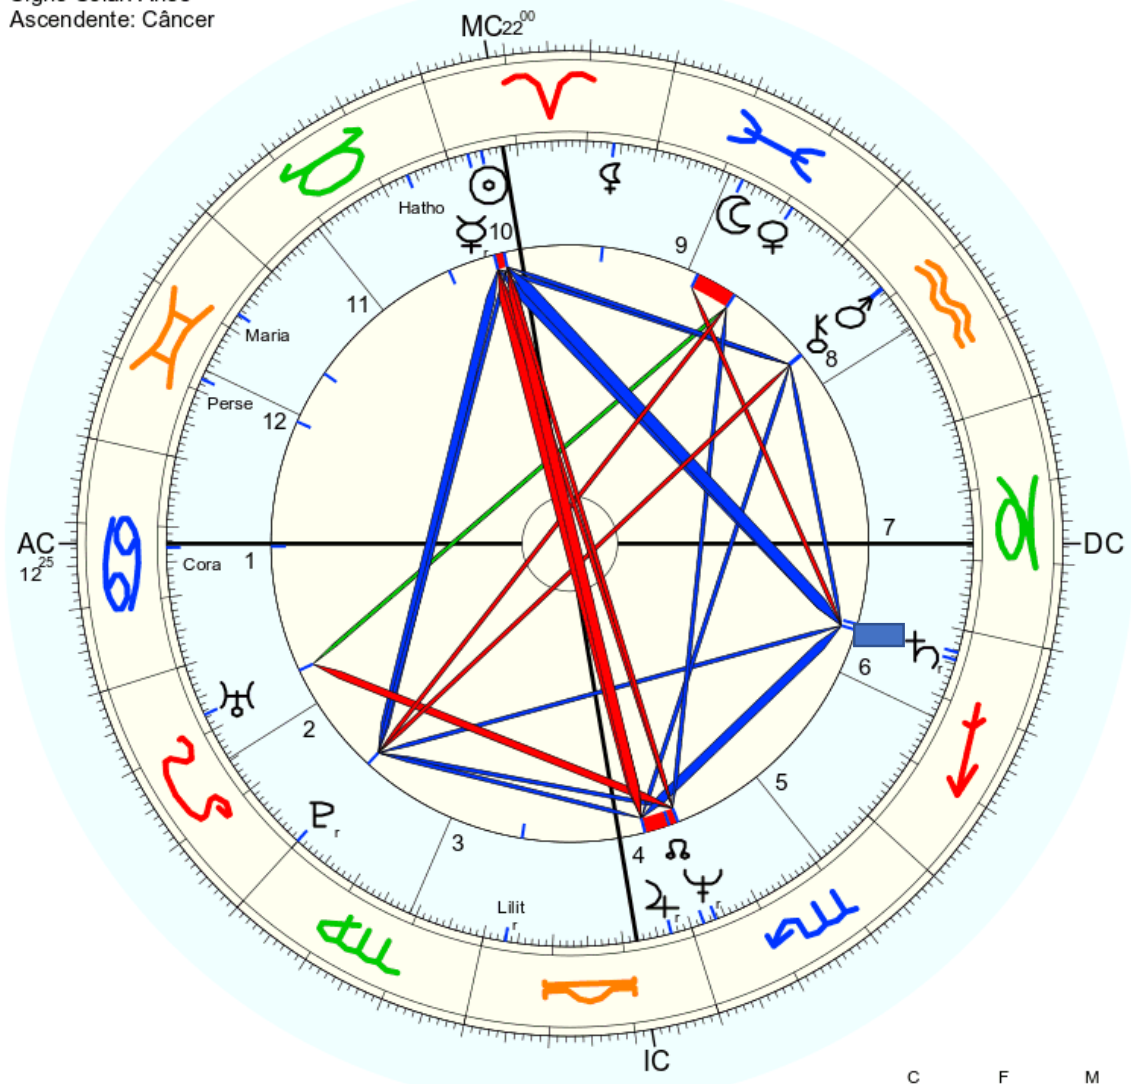

Nome: Irit Sheleg
data: ter., 15 de abril 1958
em Brasília (Distrito Federal), BRAS
47w55'47, 15s46'47

Horas: 12:00
Tempo Univ.: 15:00
Tempo Sid.: 1:21:20

Título: 2.AT 0.0-1 11-Jul-2022

Mapa de evento (Método: Astrodiens / Placidus)
Signo Solar: Áries
Ascendente: Câncer