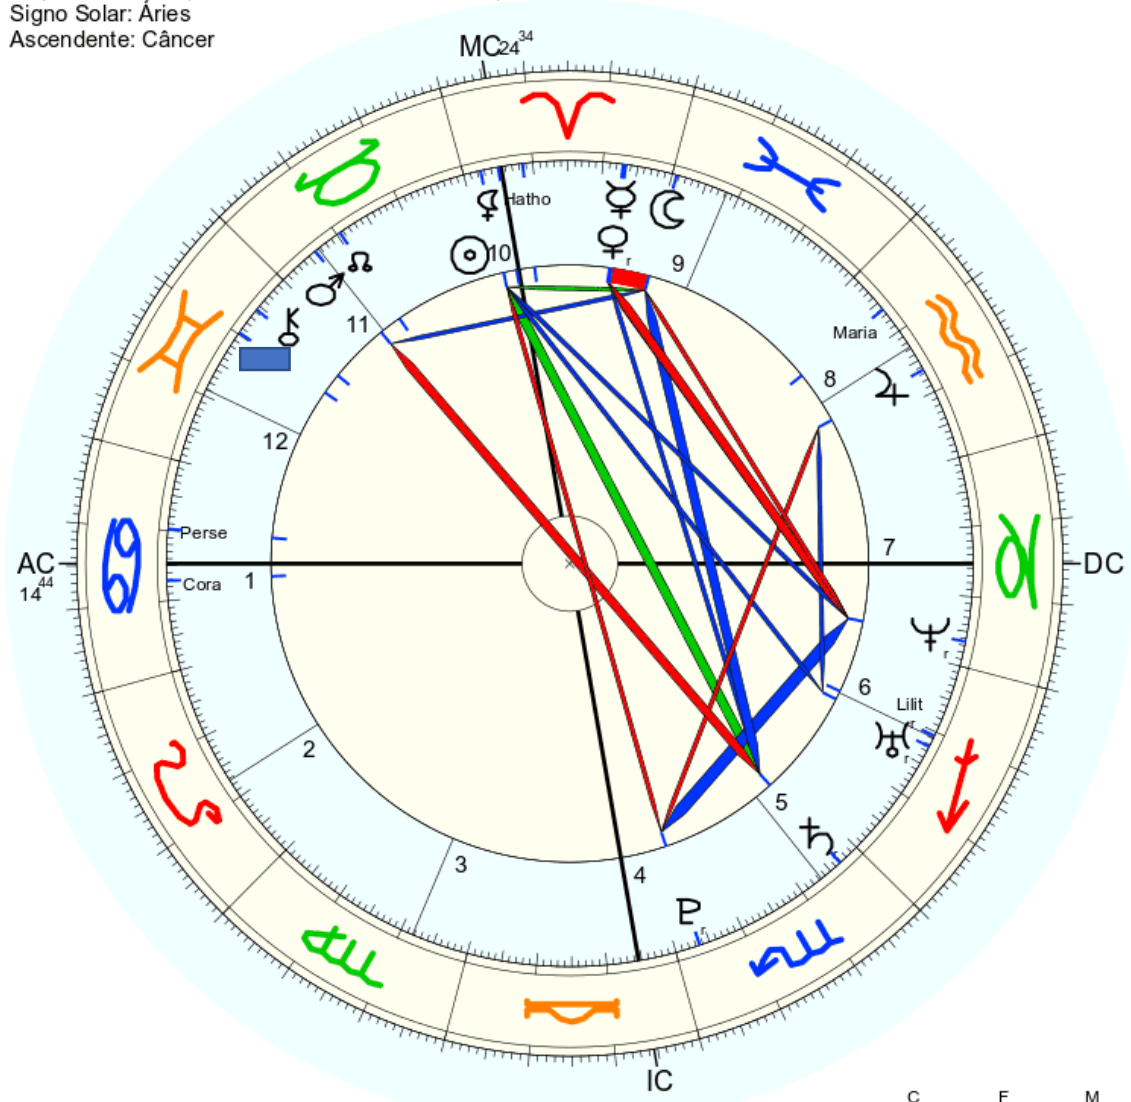

Título: 2.AT 0.0-1 11-Jul-2022

Mapa de evento (Método: Astrodiest / Placidus)
 Signo Solar: Áries
 Ascendente: Câncer

☉ Sol	♈ 27° 32' 22"	Exalt.
☾ Lua	♋ 29° 21' 13"	
☿ Mercúrio	♈ 6° 43' 51"	
♀ Vénus	♈ 7° 5' 42"r	Detr.
♂ Marte	♈ 23° 52' 37"	Detr.
♃ Júpiter	♈ 13° 29' 27"	
♄ Saturno	♈ 26° 47' 48"r	
♅ Urano	♈ 17° 42' 26"r	
♆ Neptuno	♈ 3° 34' 28"r	
♇ Plutão	♈ 3° 31' 44"r	Dom.
♁ Nodo médio	♈ 19° 30' 6"	
♄ Quiron	♈ 5° 39' 45"	
♀ Lilit	♈ 24° 59' 27"	
2340 Hathor	♈ 21° 28' 24"	
1181 Lilit	♈ 19° 25' 15"r	
399 Persephone	♈ 9° 46' 38"	
504 Cora	♈ 17° 9' 44"	
170 Maria	♈ 23° 49' 15"	
AC:	♋ 14° 43' 41"	2: ♈ 17° 17' 3: ♈ 21° 46'
MC:	♈ 24° 33' 59"	11: ♈ 23° 19' 12: ♈ 19° 7'