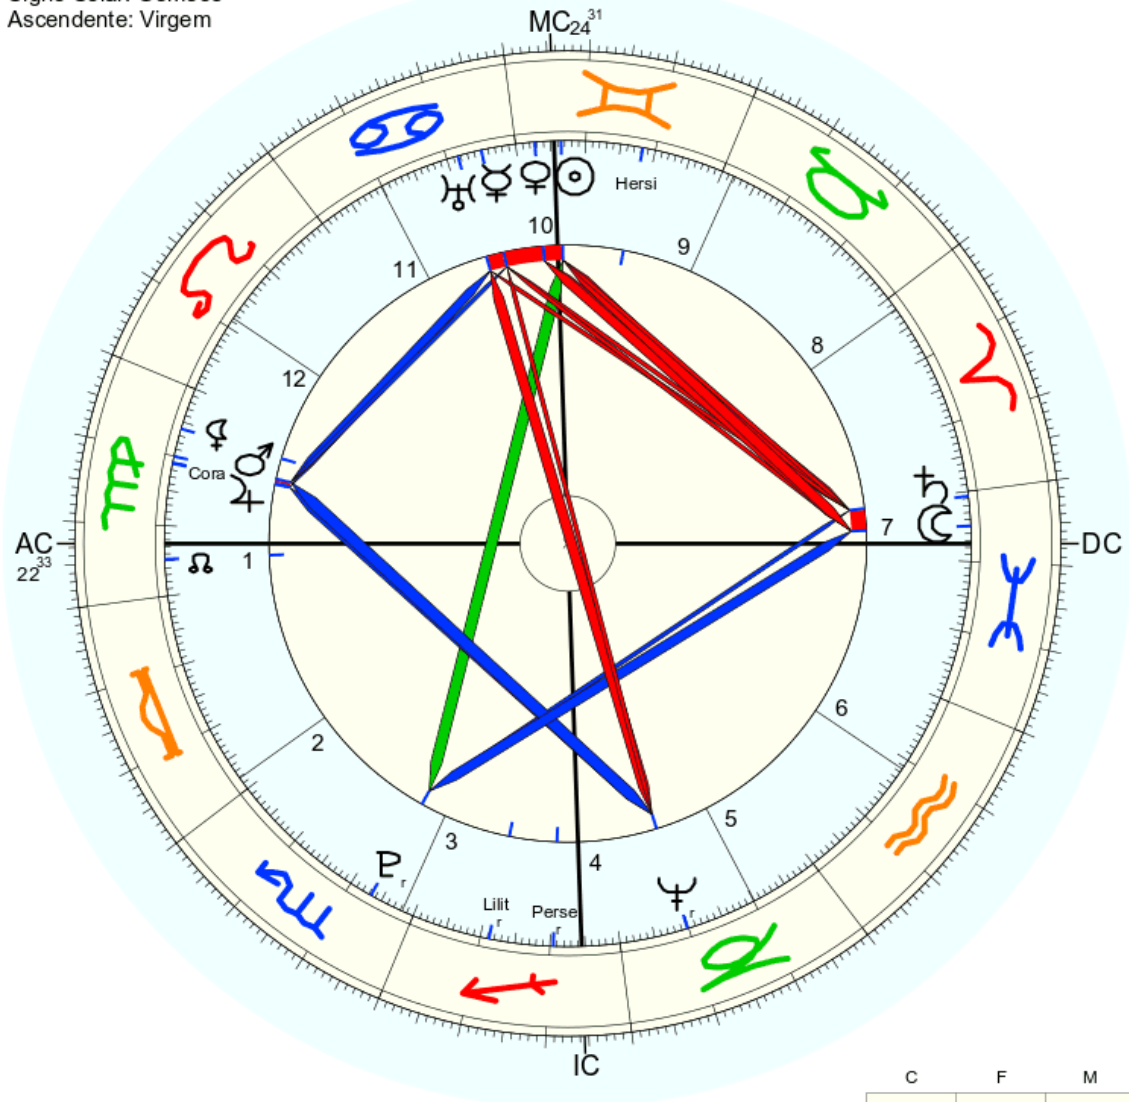

☉ Sol	♊ 23° 30' 30"	
☾ Lua	♊ 25° 4' 32"	
☿ Mercúrio	♊ 4° 56' 42"	
♀ Vénus	♊ 27° 16' 22"	
♂ Marte	♊ 10° 2' 51"	
♃ Júpiter	♊ 11° 5' 36"	Detr.
♄ Saturno	♊ 29° 19' 13"	
♅ Urano	♊ 8° 22' 1"	
♆ Neptuno	♊ 9° 49' 11"	
♇ Plutão	♊ 23° 19' 30"	Dom.
♁ Nodo médio	♊ 24° 46' 13"	
♁ Quiron	não disponível	
♀ Liliith	♊ 5° 58' 58"	
1181 Liliith	♊ 11° 15' 58"	
2340 Hathor	não disponível	
399 Persephone	♊ 20° 28' 54"	
504 Cora	♊ 10° 58' 26"	
206 Hersilia	♊ 11° 48' 57"	
AC: ♍ 22° 33' 5"	2: ♋ 28° 9'	3: ♎ 28° 17'
MC: ♊ 24° 31' 6"	11: ♏ 20° 8'	12: ♌ 18° 33'