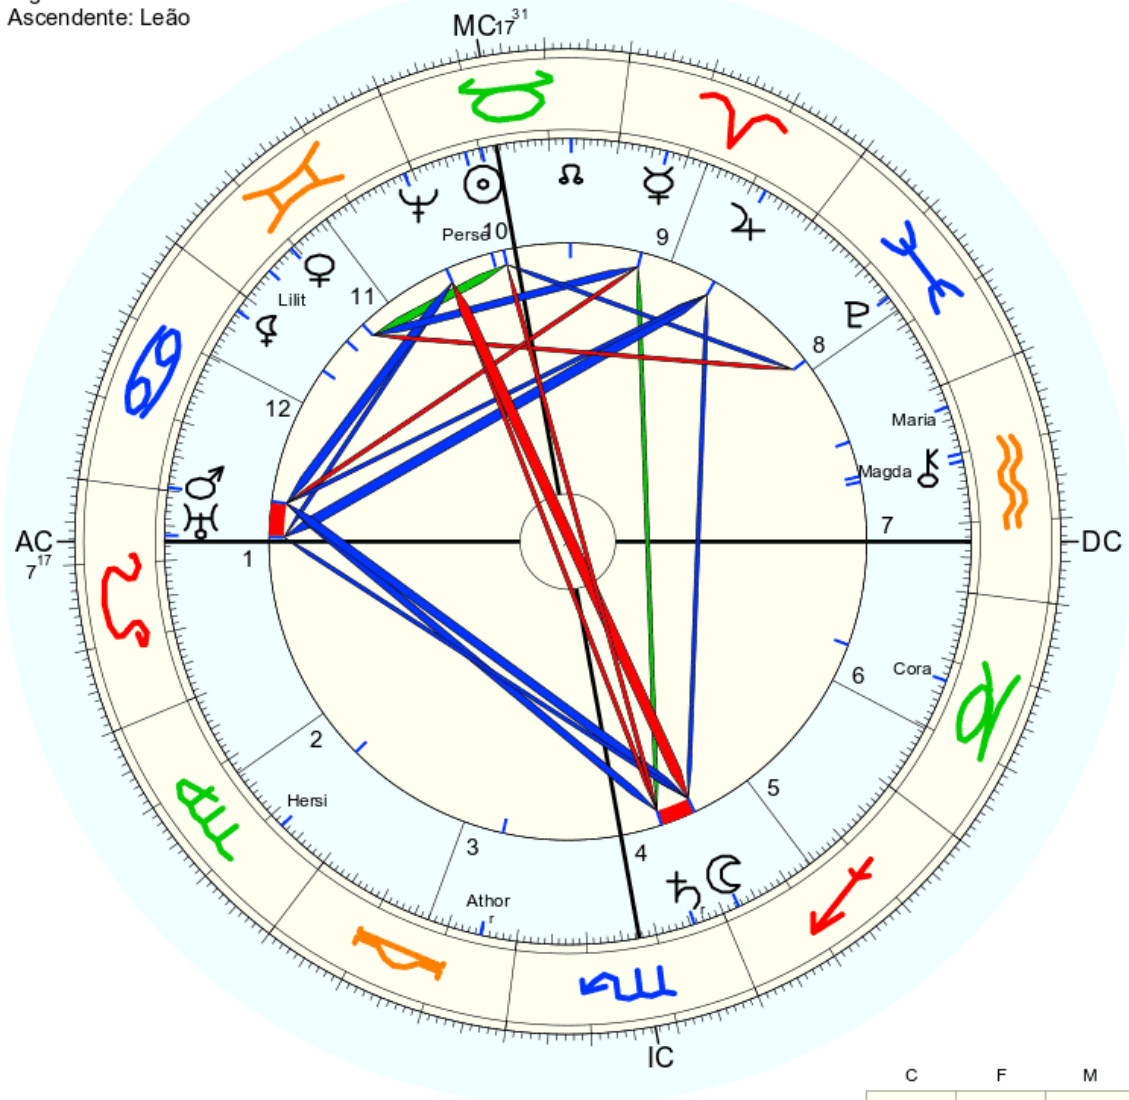

☉ Sol	♉ 19° 40' 49"	
☾ Lua	♌ 2° 22' 47"	
☿ Mercúrio	♊ 22° 58' 48"	
♀ Vênus	♊ 20° 37' 4"	
♂ Marte	♊ 29° 32' 24"	Queda
♃ Júpiter	♊ 7° 53' 28"	
♄ Saturno	♊ 25° 34' 58"	
♅ Urano	♊ 6° 24' 16"	Detr.
♆ Neptuno	♊ 1° 14' 50"	
♇ Plutão	♊ 14° 37' 26"	
♁ Nodo médio	♊ 6° 46' 30"	
♁ Quiron	♊ 18° 49' 8"	
♀ Lilit	♊ 2° 18' 33"	
1181 Lilit	♊ 25° 1' 20"	
2340 Hathor	não disponível	
339 Pheosphone	♊ 22° 1' 56"	
504 Cora	♊ 17° 3' 4"	
206 Hersilia	♊ 22° 6' 38"	
315 Magdalena	♊ 19° 53' 3"	
170 Maria	♊ 26° 48' 58"	
161 Athor	♊ 24° 46' 11"	
FC	♊ 7° 16' 55"	2: ♋ 12° 24"
MC	♊ 17° 30' 46"	11: ♋ 14° 10"
		12: ♋ 9° 37"