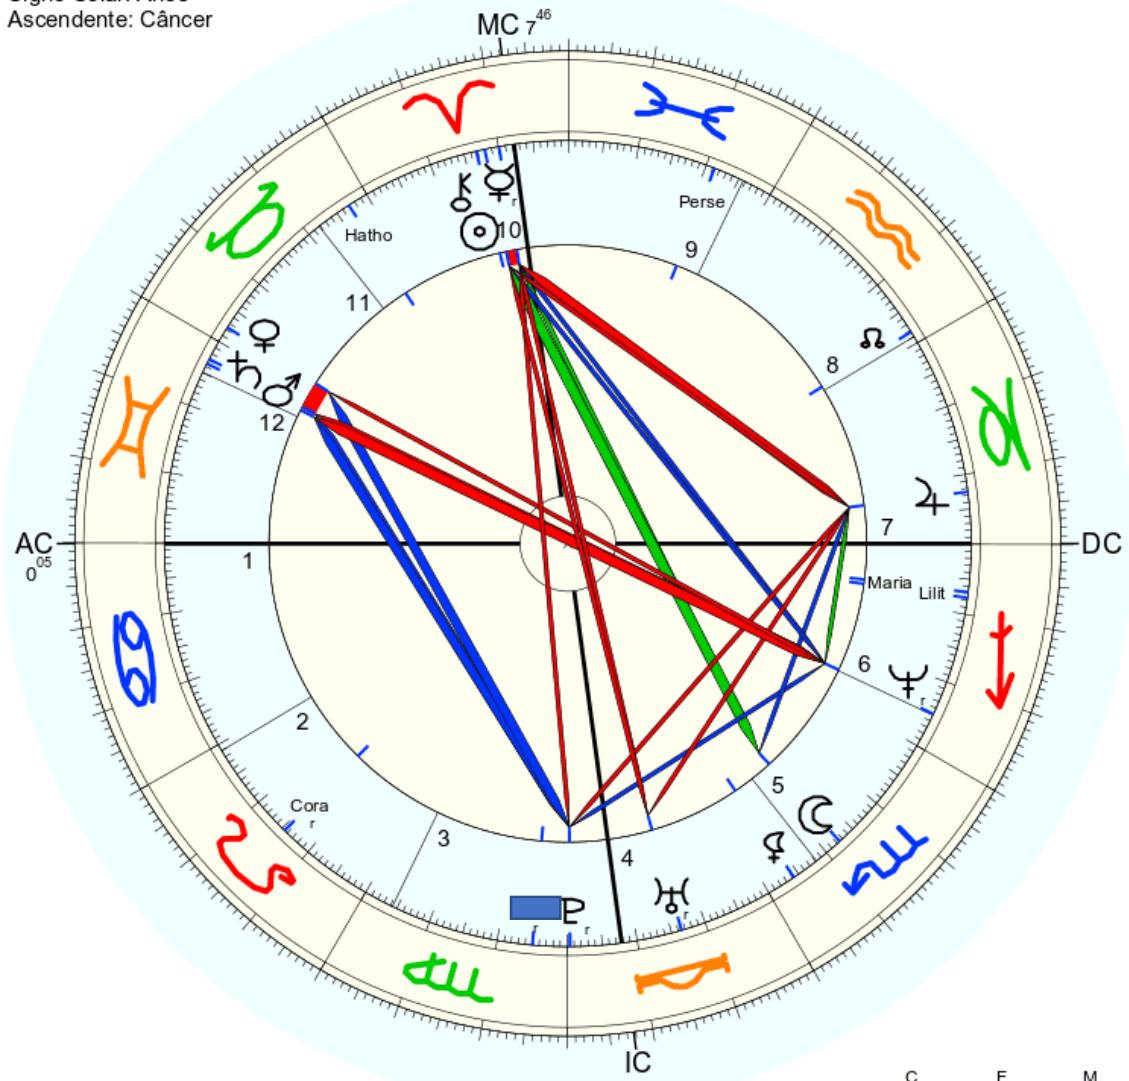

Nome: A Maior História de Todos os Tempos
data: sab., 1º de abril 1972
em Brasília (Distrito Federal), BRAS
47w55'47, 15s46'47

Horas: 12:00
Tempo Univ.: 15:00
Tempo Sid.: 0:28:33

Título: 2.AT 0.0-1 11-Jul-2022

Mapa de evento (Método: Astrodiens / Placidus)
Signo Solar: Áries
Ascendente: Câncer