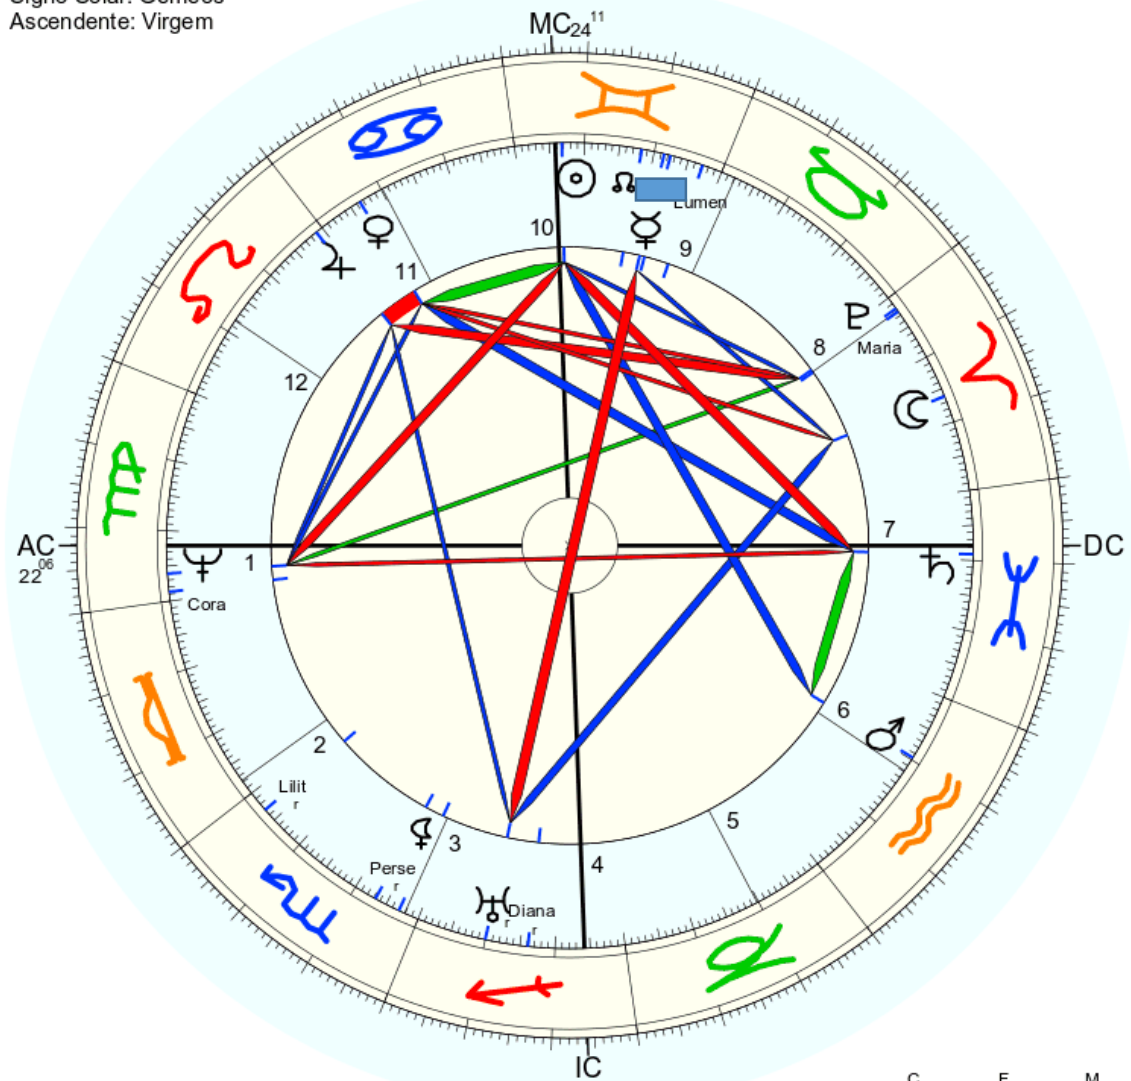

Nome: alma gêmea de Jesus
data: qui., 15 de junho 141 greg.
em Brasília (Distrito Federal), BRAS
47w55'47, 15s46'47

Horas: 12:00 LMT
Tempo Univ.: 15:11:43
Tempo Sid.: 5:34:37

Título: 2.AT 0.0-1 25-Jul-2023

Mapa de evento (Método: Astrodiens / Placidus)
Signo Solar: Gêmeos
Ascendente: Virgem

☉ Sol	♊ 23° 13' 24"
☾ Lua	♊ 13° 51' 23"
☿ Mercúrio	♊ 8° 33' 12" Dom.
♀ Vênus	♊ 23° 29' 38"
♂ Marte	♊ 20° 20' 44"
♃ Júpiter	♊ 1° 4' 7"
♄ Saturno	♊ 20° 53' 6"
♅ Urano	♊ 10° 0' 3"r
♆ Neptuno	♊ 26° 4' 49" Detr.
♇ Plutão	♊ 28° 9' 47"
♁ Nodo médio	♊ 11° 48' 14"
♁ Quiron	não disponível
♀ Lilith	♊ 27° 0' 56"
1181 Lilith	♊ 3° 4' 46"r
2340 Hathor	não disponível
504 Cora	♊ 28° 41' 10"
399 Perséphone	♊ 23° 17' 27"r
78 Diana	♊ 16° 8' 10"r
170 Maria	♊ 27° 37' 3"
141 Lumen	♊ 2° 51' 56"
PC	♊ 22° 6' 12" 2: ♋ 27° 44" 3: ♌ 27° 55"
MC	♊ 24° 11' 9" 11: ♋ 19° 47" 12: ♌ 18° 10"

Data 18 slllhpk 16 ouroboros 43
141 – 23 1 20 23 8 – x x