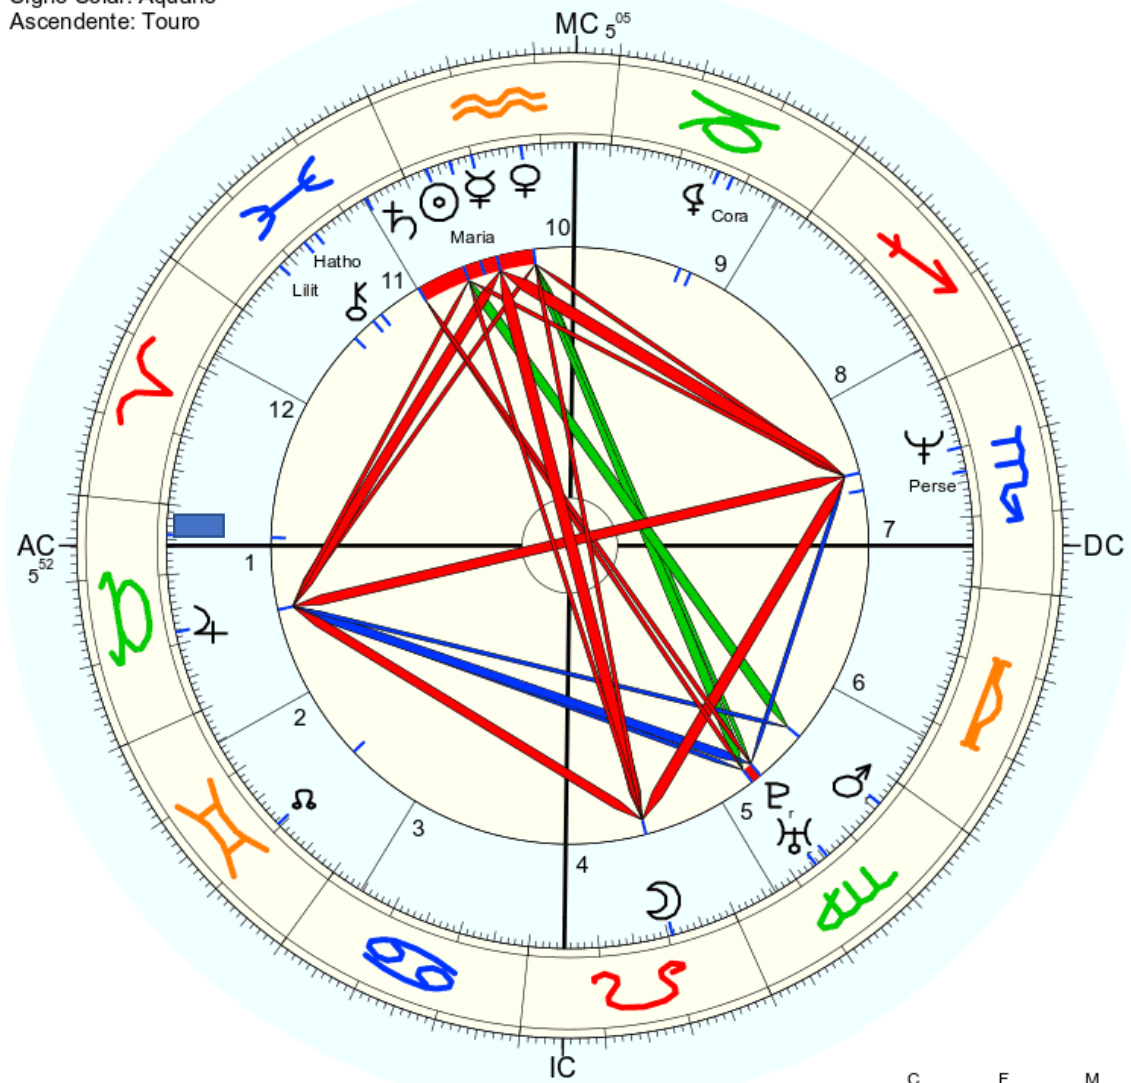

Nome: A Maior História de Todos os Tempos
data: seg., 15 de fevereiro 1965
em Brasília (Distrito Federal), BRAS
47w55'47, 15s46'47

Horas: 12:00
Tempo Univ.: 14:00
Tempo Sid.: 20:29:44

Título: 2.AT 0.0-1 11-Jul-2022

Mapa de evento (Método: Astrodiens / Placidus)
Signo Solar: Aquário
Ascendente: Touro

☉ Sol	♑ 26° 41' 19"	Detr.
☾ Lua	♑ 20° 38' 39"	
☿ Mercúrio	♑ 20° 0' 53"	
♀ Vénus	♑ 12° 49' 50"	
♂ Marte	♑ 26° 2' 5"r	
♃ Júpiter	♑ 18° 15' 13"	
♄ Saturno	♑ 6° 16' 32"	
♅ Urano	♑ 13° 29' 26"r	
♆ Neptuno	♑ 20° 0' 9"	
♇ Plutão	♑ 15° 30' 7"r	
♁ Nodo médio	♑ 19° 33' 40"	
♄ Quiron	♑ 16° 59' 49"	
♀ Lilith	♑ 14° 12' 40"	
2340 Hathor	♑ 15° 1' 41"	
1181 Lilith	♑ 21° 48' 48"	
399 Persephone	♑ 16° 32' 48"	
504 Cora	♑ 12° 0' 52"	
170 Maria	♑ 23° 15' 37"	
AC:	♉ 5° 51' 34"	2: ♋ 5° 11' 3: ♌ 4° 41'
MC:	♑ 5° 4' 47"	11: ♋ 6° 33' 12: ♎ 7° 29'